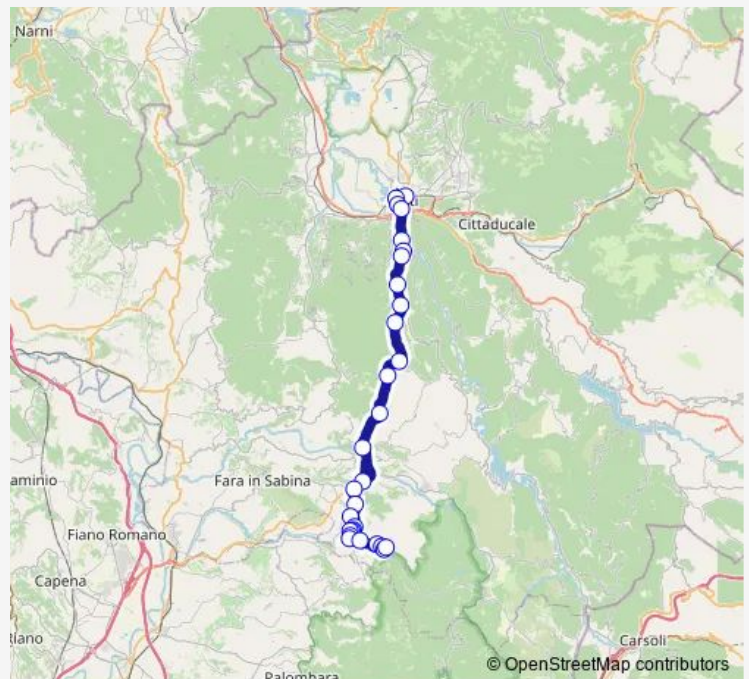

Scandriglia | Via Garofi # f10076

Scandriglia | Via XX Settembre # f10077

Route schedule

Rieti | Stazione FS Ist. Superiore Principessa di Napoli # f1070 — Scandriglia | Via Roma # f10059

Monday	14:25
Tuesday	14:25
Wednesday	14:25
Thursday	14:25
Friday	14:25
Saturday	14:15
Sunday	—

Route info

Direction: Rieti | Stazione FS Ist. Superiore Principessa di Napoli # f1070

Stops: 29

Trip Duration: 0 hour 50 min

Rieti - Scandriglia # Ri37a

Scandriglia | Ponticelli # f10078

Scandriglia | Via Santa Maria del Colle # f10079