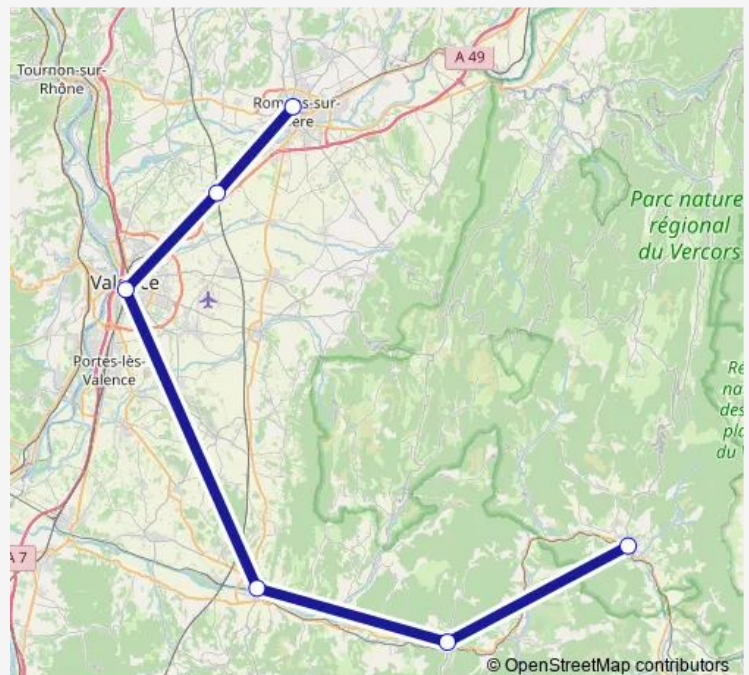

Gare de Valence Ville

Gare de Valence TGV Rhône-Alpes Sud

Gare de Romans - Bourg-de-Péage

**Route schedule**

Gare de Die — Gare de Romans - Bourg-de-Péage

Monday —

Tuesday 06:15

Wednesday —

Thursday —

Friday —

Saturday —

Sunday —

**Route info**

Direction: Gare de Die

Stops: 6

Trip Duration: 1 hour 55 min