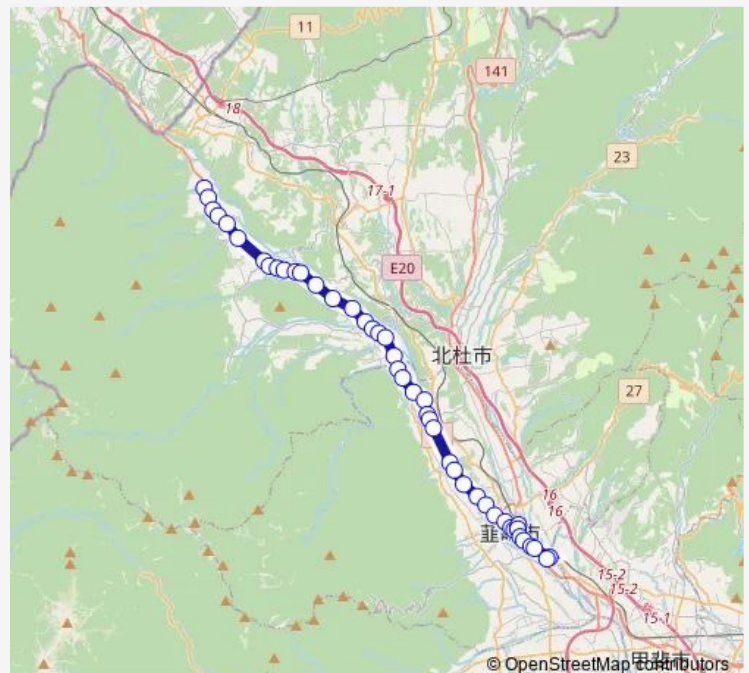

Friday 06:52-17:32

Saturday 07:22-17:32

Sunday 07:22-17:32

Route info

Direction: 下教来石下

Stops: 45

Trip Duration: 0 hour 51 min

■ 下教来石線:下教来石下発 韮崎営業所方面行き —
下教来石下発 韮崎営業所方面行き(下教来石線:韮崎 (営) ~ 韮崎駅・穴山橋・牧の原・白須 ~ 下教来石下) BusMaps