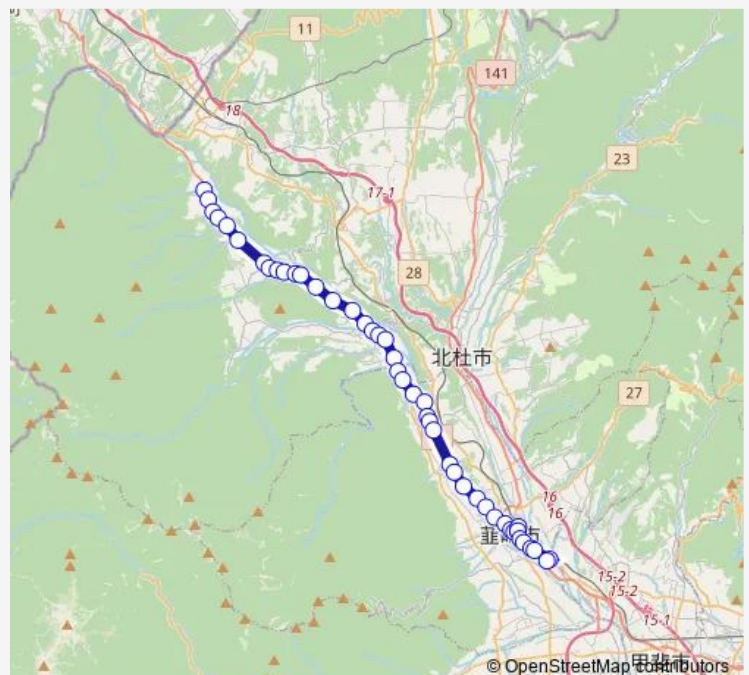

### Route schedule

下教来石下 — 韮崎営業所

Monday 06:52-17:32

Tuesday 06:52-17:32

Wednesday 06:52-17:32

Thursday 06:52-17:32

Friday 06:52-17:32

Saturday 07:22-17:32

Sunday 07:22-17:32

### Route info

Direction: 下教来石下

Stops: 45

Trip Duration: 0 hour 51 min

■ 下教来石線:下教来石下発 韮崎営業所方面行き —  
下教来石下発 韮崎営業所方面行き(下教来石線:韮崎 ( 営) ~ 韮崎駅・穴山橋・牧の原・白須 ~ 下教来石下) BusMaps

円野上

円野中

穴山橋