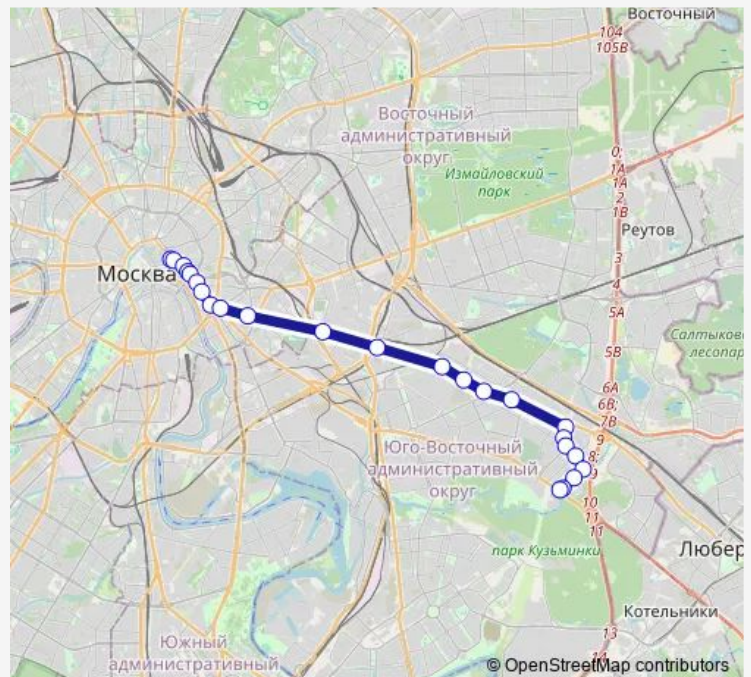

Ферганский проезд

### Route schedule

Метро «Китай-город» — 138-й квартал Выхина

|           |                           |
|-----------|---------------------------|
| Monday    | 05:53-00:25 <sup>+1</sup> |
| Tuesday   | 05:53-00:25 <sup>+1</sup> |
| Wednesday | 05:53-00:25 <sup>+1</sup> |
| Thursday  | 05:53-00:25 <sup>+1</sup> |
| Friday    | 05:53-00:25 <sup>+1</sup> |
| Saturday  | 05:52-00:30 <sup>+1</sup> |
| Sunday    | 05:52-00:30 <sup>+1</sup> |

### Route info

Direction: Метро «Китай-город»

Stops: 24

Trip Duration: 0 hour 46 min

■ e70 — 138-й квартал Выхина - Метро «Китай-город»

Детский сад

138-й квартал Выхина

138-й квартал Выхина

## Direction

138-й квартал Выхина — Метро «Китай-город»

22 stops

[Open route schedule](#)

138-й квартал Выхина

138-й квартал Выхина

Детский сад

Ферганский проезд