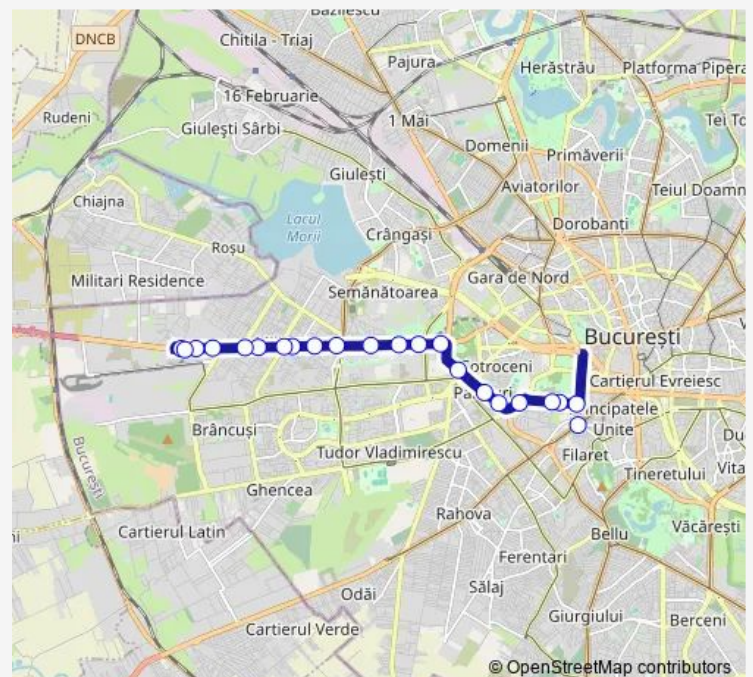

Saturday 05:20-23:22

Sunday —

Route info

Direction: Pod Izvor

Stops: 23

Trip Duration: 0 hour 39 min

Master

Master

Direction

Piata Regina Maria — Master

22 stops

[Open route schedule](#)

Piata Regina Maria

Calea 13 Septembrie

Casa Academiei

Palatul Parlamentului

Piata Arsenalului

Spitalul Dr. Burghiele

Dr. Mihai Ciuca

Universitatea Nationala de Aparare

Piata Leul

Bd. G-ral Paul Teodorescu

Universitatea Politehnica

Liceul Tudor Vladimirescu