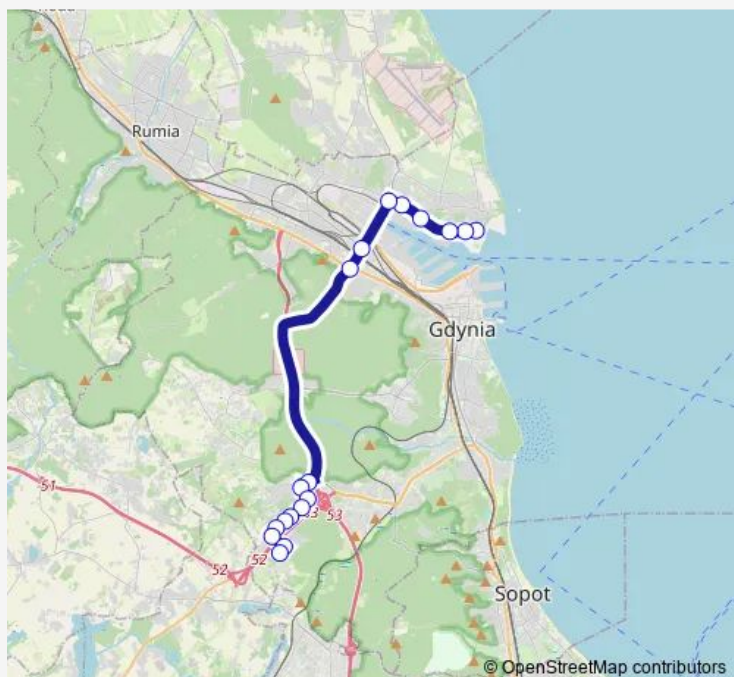

Stocznia Wojenna 01

Nasypowa 01

Cechowa 90

Obłuże Centrum 05

Hutnicza - Estakada 01

Morska - Estakada 03

Anyżowa 02

Dąbrowa Centrum 04

Route schedule

Okisywie Dolne 01 — Kacze Buki 01

Monday 05:06-17:35

Tuesday 05:06-17:35

Wednesday 05:06-17:35

Thursday 05:06-17:35

Friday 05:06-17:35

Saturday —

Sunday —

Route info

Direction: Okisywie Dolne 01

Stops: 18

Trip Duration: 0 hour 31 min

■ X — Okisywie Dolne - Kacze Buki

Direction

Kacze Buki 02 — Oksywie Dolne 04

19 stops

[Open route schedule](#)

Kacze Buki 02

Krzemowa 01

Rdestowa - Kolonia 01

Leśna Polana 01

Rdestowa - Leśny Zakątek 01

Szafranowa 01