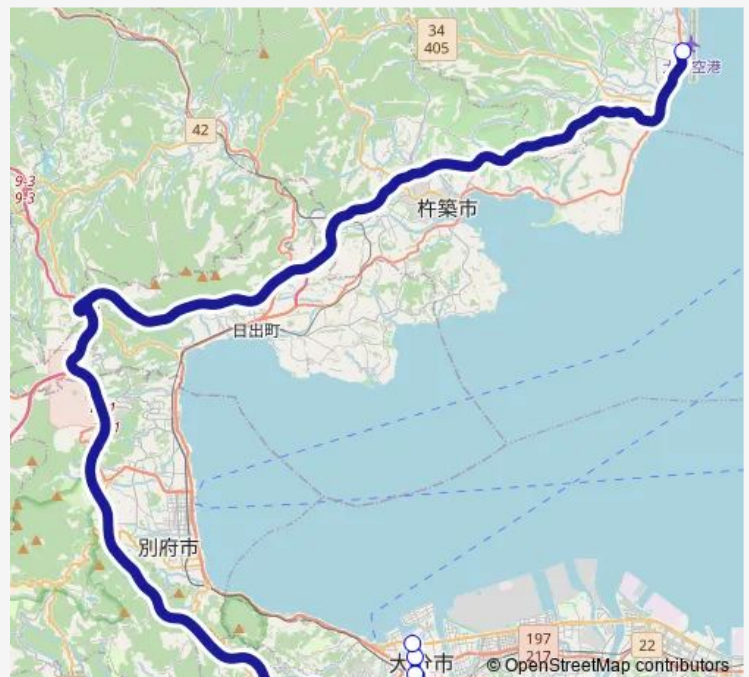

Friday 06:32-17:42

Saturday 06:32-17:42

Sunday 06:32-17:42

Route info

Direction: 新川

Stops: 4

Trip Duration: 1 hour 8 min

■ X — 大分空港線 (エアライナー)

Direction

大分空港 — 新川

4 stops

[Open route schedule](#)

大分空港

大分駅前

荷揚町

新川