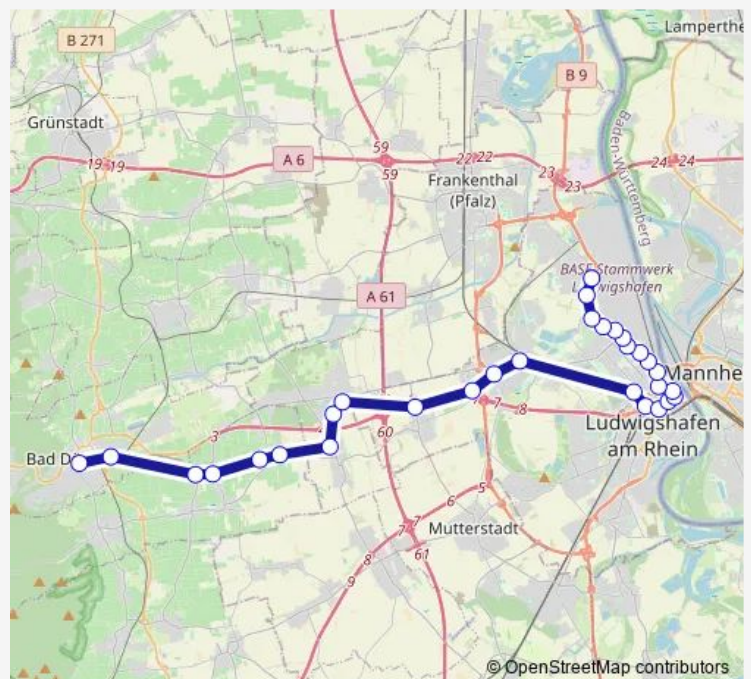

Westlich B 9

Oggersheim

Hans-Warsch-Platz

Rohrlachstraße

LU Hauptbahnhof

Bgm.-Kutterer-Straße

Pfalzbau

Kaiser-Wilhelm-Str.

Thursday 06:05-07:05

Friday 06:05-07:05

Saturday —

Sunday —

Route info

Direction: Bad Dürkheim Bahnhof

Stops: 30

Trip Duration: 0 hour 56 min

X — Bad Dürkheim Bahnhof - Oppau

Hemshofstraße

Basf

Schopenhauerstraße

Rheinfeldstraße

Friesenheim Ost

Rottstückerweg

Ammoniakstraße

Oppau Süd

Oppau

Direction

Oppau — LU Rathaus

9 stops

[Open route schedule](#)

Oppau

Oppau Süd