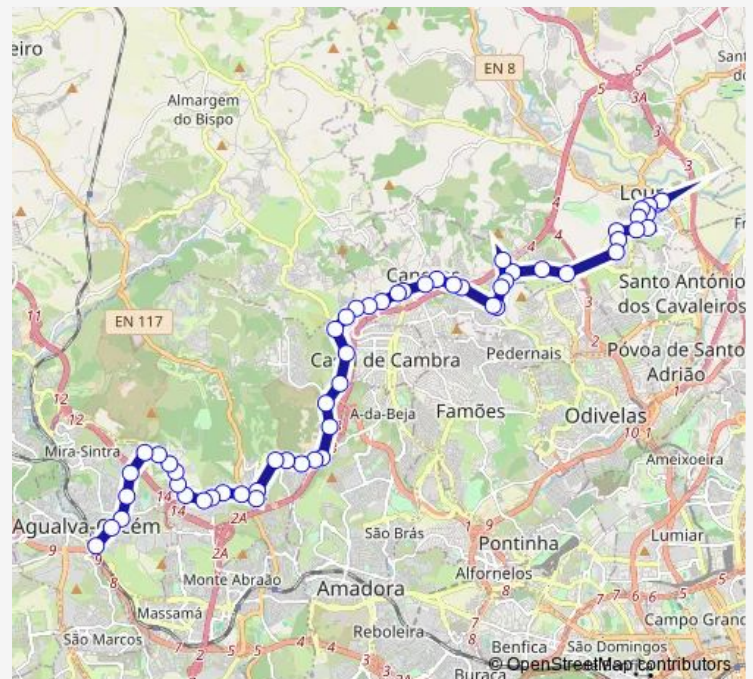

### Route schedule

Loures (R Olivença) Lgo Marcos Romão Reis Junior —  
Cacém (R Elias Garcia) Estação Cp

Monday

—

Tuesday

—

Wednesday

—

### Route info

Direction: Loures (R Olivença) Lgo Marcos Romão Reis Junior

Stops: 56

Trip Duration: 0 hour 45 min

215a - Loures - Cacém (Estação Cp)

Caneças (R República 40)

Caneças (R República) (X) Lugar De Além