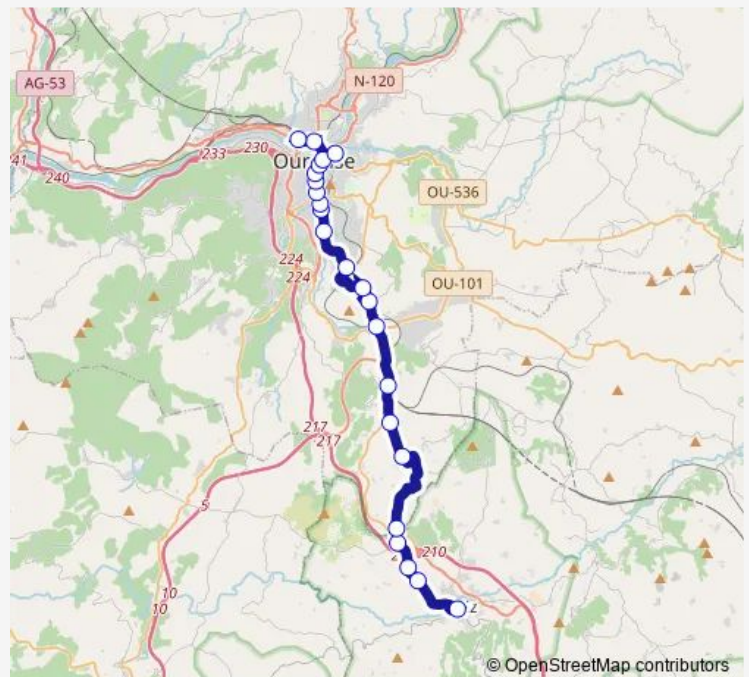

Bus XG615028 Allariz-Ourense E.I.

[Go to website](#)**Direction**

Allariz — Ourense E.I.

23 stops

[Open route schedule](#)

- Allariz
- A Barraca
- Outeiro de Orraca
- Gundiás
- Alto DE Taboadela
- Taboadela
- Espiñeiro
- Mesón DE Calvos
- Ponte Noalla (Cruce)
- Cumial (Norte)
- Bemposta
- Seixalbo
- Santo Cristo
- Avda. Zamora 84
- Avda. Zamora 34
- Xardín Do Posío
- Alameda
- Rúa Progreso 91
- Parque de San Lázaro
- RÚA Curros Enríquez
- AS Lagoas

Route schedule

Allariz — Ourense E.I.

Monday	10:15-12:15
Tuesday	10:15-12:15
Wednesday	10:15-12:15
Thursday	10:15-12:15
Friday	10:15-12:15
Saturday	—
Sunday	—

Route info

Direction: Allariz

Stops: 23

Trip Duration: 1 hour 0 min

■ XG615028 — Allariz-Ourense E.I.

BusMaps

Avda. Marín

Ourense E.I.

Direction

Ourense E.I. — Allariz

23 stops

[Open route schedule](#)

Route info

Direction: Ourense E.I.

Stops: 23

Trip Duration: 1 hour 0 min

XG615028 Bus time schedules and route maps are available in an offline PDF at busmaps.com. Use the busmaps.com website to see live bus times, train schedule or subway schedule, and step-by-step directions for all public transit in Ourense