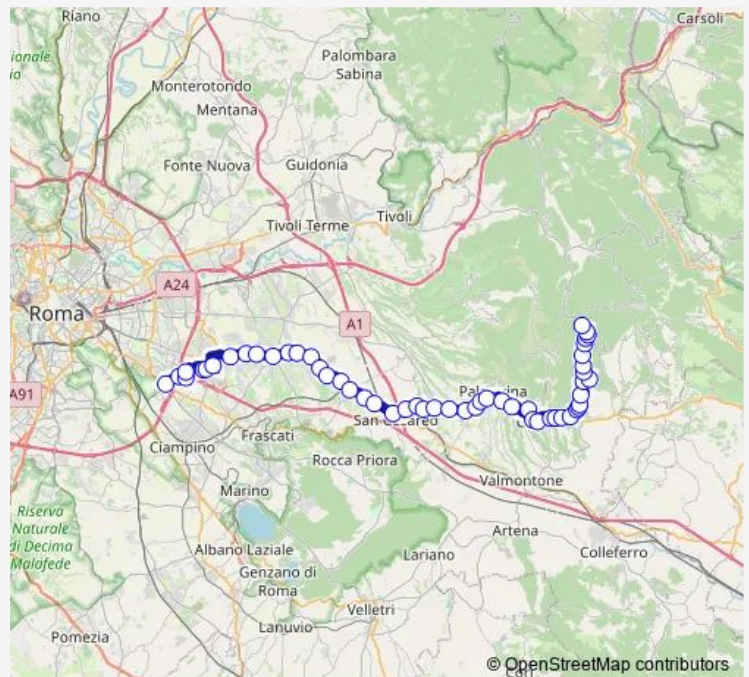

Direction

Roma | Anagnina (Metro A) # f3583 — SAN Vito | Viale Piave # f14186

53 stops

[Open route schedule](#)

- Roma | Anagnina (Metro A) # f3583
- Roma | Via Alimena Via Raimondo # f15087
- Roma | Via Carnevale Via Alimena # f15085
- Roma | Univ. Tor Vergata (Facoltà di Scienze) # f15083
- Roma | Univ. Tor Vergata (Lettere-Filosofia) # f15175
- Roma | Univ. Tor Vergata (Facoltà Ingegneria) # f15123
- Roma | Univ. Tor Vergata (Policlinico) # f15143
- Roma | Grotte Celoni (Metro C) # f13236
- Roma | Via Casilina Via Siculiana # f13238
- Roma | Borghesiana (Metro C) # f14641
- Roma | Via Casilina Via Prataporci # f14643
- Roma | Graniti (Metro C) # f14645
- Monte Compatri | Via Casilina Metro C # f14646
- Monte Compatri | Via Casilina Via Acqua Felice # f14647
- Monte Compatri | Via Casilina via dei Lavoratori # f14648
- Monte Compatri | Via Casilina Laghetto # f14649
- SAN Cesareo | Valle Canestra # f12977
- Colonna | Via Casilina (Stazione FS) # f12978
- SAN Cesareo | Via Casilina Via Passero # f14650
- SAN Cesareo | Via Casilina Via Col Fiorito # f14651
- SAN Cesareo | Via Casilina Via Corridoni # f6044

Route schedule

Roma | Anagnina (Metro A) # f3583 — SAN Vito | Viale Piave # f14186

Monday	08:00
Tuesday	08:00
Wednesday	08:00
Thursday	08:00
Friday	08:00
Saturday	—
Sunday	—

Route info

Direction: Roma | Anagnina (Metro A) # f3583

Stops: 53

Trip Duration: 1 hour 29 min

Roma Anagnina - San Vito Romano # Gz815d

SAN Cesareo | Via Enopolio # f6045

SAN Cesareo | Via Prenestina Nuova # f6046

Zagarolo | Via Prenest. Nuova Via Stazione # f6047

SAN Vito | Accianesi # f14182

SAN Vito | Via Trento Trieste # f14183

SAN Vito | Via Vittorio Emanuele # f14184

SAN Vito | Viale Piave # f14186

Bus time schedules and route maps are available in an offline PDF at busmaps.com. Use the busmaps.com website to see live bus times, train schedule or subway schedule, and step-by-step directions for all public transit in Rome