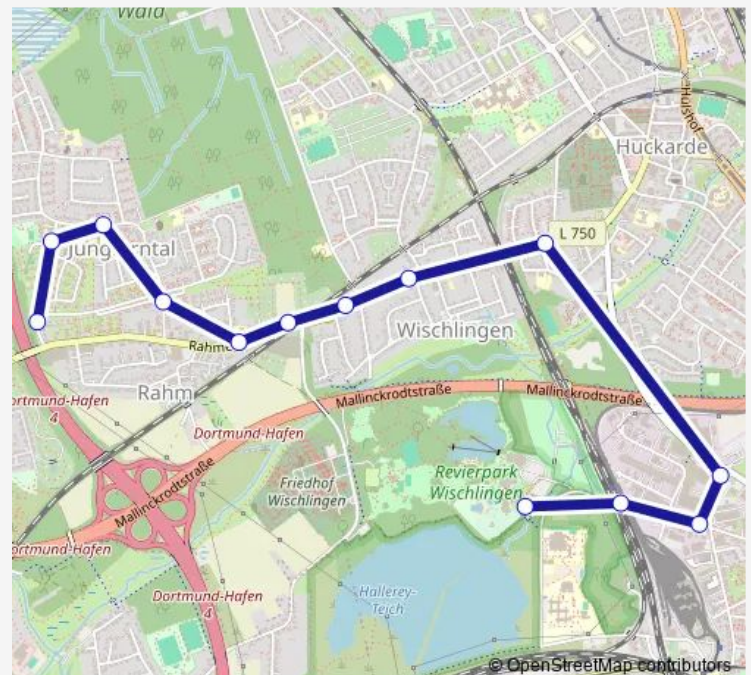

### Direction

Dortmund Revierpark — Dortmund Rahmer Berg

13 stops

[Open route schedule](#)

Dortmund Revierpark

Dortmund Wischlingen S

Dortmund Wulffsweg

Dortmund Spicherner Straße

Dortmund Tejaweg

Dortmund Aspeystraße

Dortmund Sydowstraße

Dortmund Rahm Bf

Dortmund Haferkampstraße

Dortmund Boschstraße

DO-Jungferntal Grundschule

Dortmund Bothestraße

### Route schedule

Dortmund Revierpark — Dortmund Rahmer Berg

Monday 12:35-13:35

Tuesday 12:35-13:35

Wednesday 12:35-13:35

Thursday 12:35-13:35

Friday 12:35-13:35

Saturday —

### Route info

Direction: Dortmund Revierpark

Stops: 13

Trip Duration: 0 hour 15 min

E461

**Direction**

Dortmund Rahmer Berg — Dortmund Revierpark

17 stops