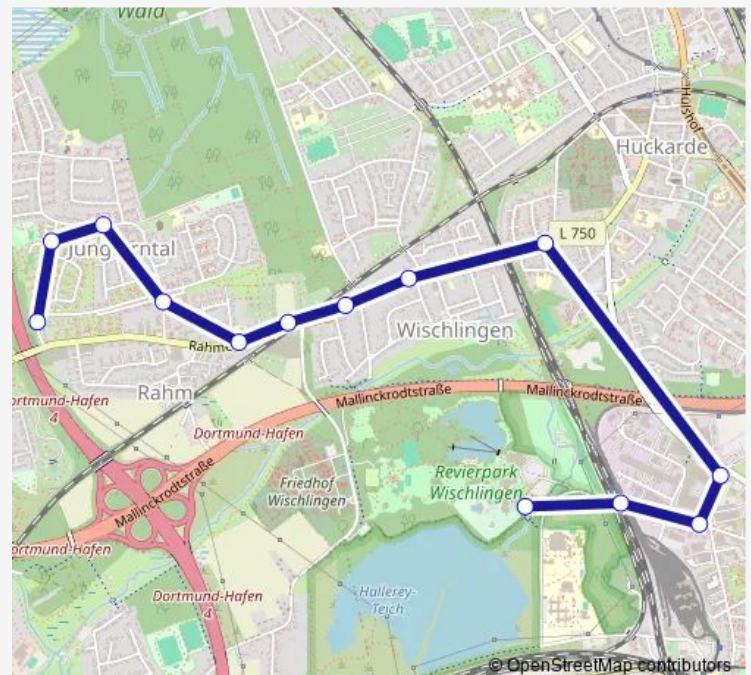

### Direction

Dortmund Revierpark — Dortmund Rahmer Berg

13 stops

[Open route schedule](#)

Dortmund Revierpark

Dortmund Wischlingen S

Dortmund Wulffsweg

Dortmund Spicherner Straße

Dortmund Tejaweg

Dortmund Aspeystraße

Dortmund Sydowstraße

Dortmund Rahm Bf

Dortmund Haferkampstraße

Dortmund Boschstraße

DO-Jungferntal Grundschule

Dortmund Bothestraße

### Route schedule

Dortmund Revierpark — Dortmund Rahmer Berg

Monday 12:35-13:35

Tuesday 12:35-13:35

Wednesday 12:35-13:35

Thursday 12:35-13:35

Friday 12:35-13:35

Saturday —

### Route info

Direction: Dortmund Revierpark

Stops: 13

Trip Duration: 0 hour 15 min

**Direction**

Dortmund Rahmer Berg — Dortmund Revierpark

17 stops

[Open route schedule](#)