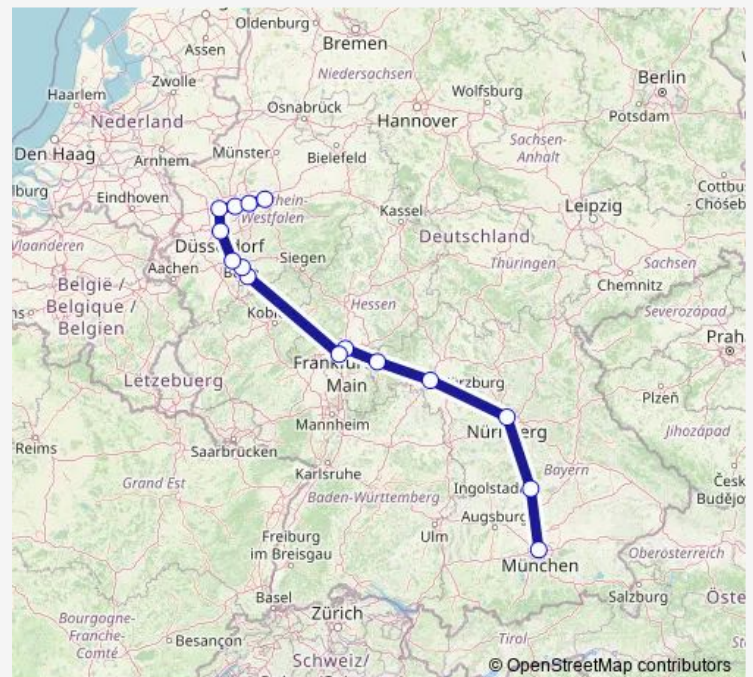

Rail ICE 724

[Go to website](#)

Direction

München Hbf — Dortmund Hbf

15 stops

[Open route schedule](#)

München Hbf

Ingolstadt Hbf

Nürnberg Hbf

Würzburg Hbf

Aschaffenburg Hbf

Frankfurt(Main)Hbf

Frankfurt(M) Flughafen Fernbf

Siegburg/Bonn

Köln/Bonn Flughafen

Köln Messe/Deutz Gl.11-12

Düsseldorf Hbf

Duisburg Hbf

Essen Hbf

Bochum Hbf

Dortmund Hbf

Route schedule

München Hbf — Dortmund Hbf

Monday 09:34-08:48

Tuesday 09:34-08:48

Wednesday 09:34-08:48

Thursday 09:34-08:48

Friday 09:34-08:48

Saturday 09:34-08:48

Sunday 09:34-08:48

Route info

Direction: München Hbf

Stops: 15

Trip Duration: 5 hour 54 min

■ ICE 724

BusMaps