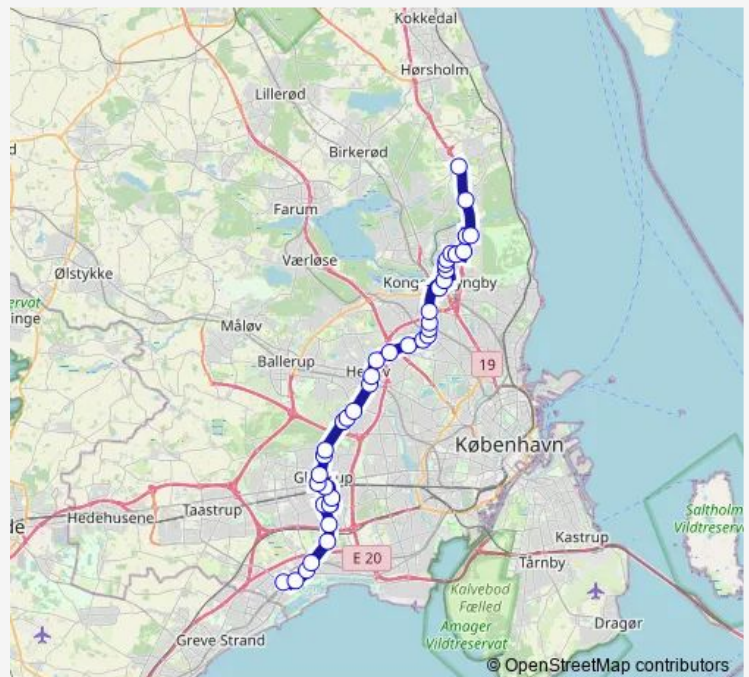

Gladsaxevej (Gladsaxe Ringvej)

Gladsaxe Trafikplads (Gladsaxe Ringvej)

Dynamovej (Gladsaxe Ringvej)

Herlev Hospital (Herlev Ringvej)

Herlev Bymidte (Herlev Ringvej)

Mileparken (Herlev Ringvej)

Slotsherrensvej (Nordre Ringvej)

Ejby Industrivej (Nordre Ringvej)

Ejby Smedevej (Nordre Ringvej)

### Route schedule

Dtu, Rævehøjvej (Rævehøjvej) — Ishøj St.

Monday 05:10-18:28

Tuesday 05:10-18:28

Wednesday 05:10-18:28

Thursday 05:10-18:28

Friday 05:10-18:28

Saturday 09:57-16:43

### Route info

Direction: Dtu, Rævehøjvej (Rævehøjvej)

Stops: 35

Trip Duration: 1 hour 15 min

■ 300S

BusMaps

Fabriksparken (Nordre Ringvej)

Glostrup Nord (Nordre Ringvej)