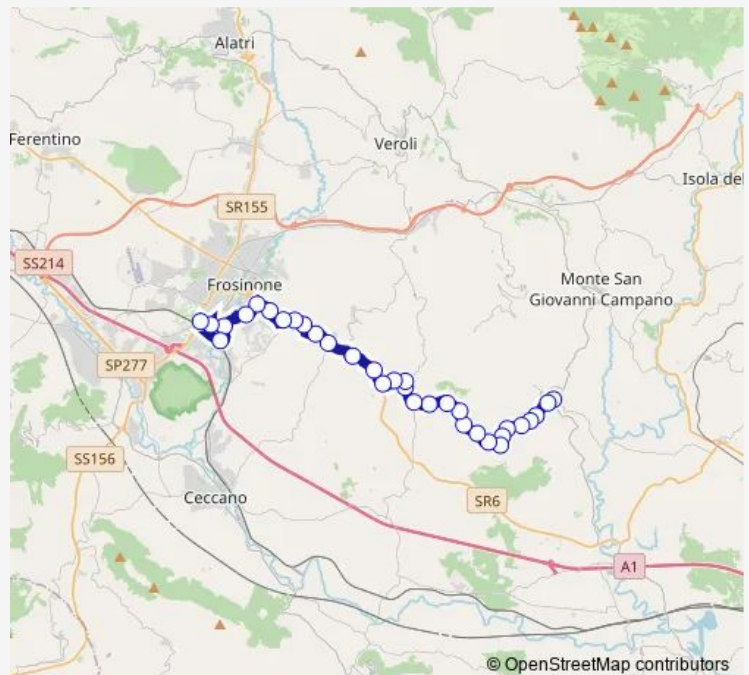

Ripi | Via Vado Farina Via Serre # f5595

Ripi | Via Vado Farina Via Meringo Alto # f5596

Ripi | Via Meringo Alto # f5632

Ripi | Zona Industriale Casilina # f5339

Torrice | Via Casilina Via Prata # f5340

Torrice | Sant'Antonio # f5341

Route schedule

Strangolagalli | Via Roma # f5580 — Frosinone | Piazza Pertini # f3486

Monday	20:15
Tuesday	20:15
Wednesday	20:15
Thursday	20:15
Friday	20:15
Saturday	—
Sunday	—

Route info

Direction: Strangolagalli | Via Roma # f5580

Stops: 33

Trip Duration: 0 hour 30 min

Strangolagalli - Frosinone # Fr995d

Torrice | San Filippo # f5342

Torrice | Via Casilina Via Forcella Nord # f5343

Frosinone | Via Casilina Via Focella # f5344

Frosinone | Via Casilina Via Saragat # f5345