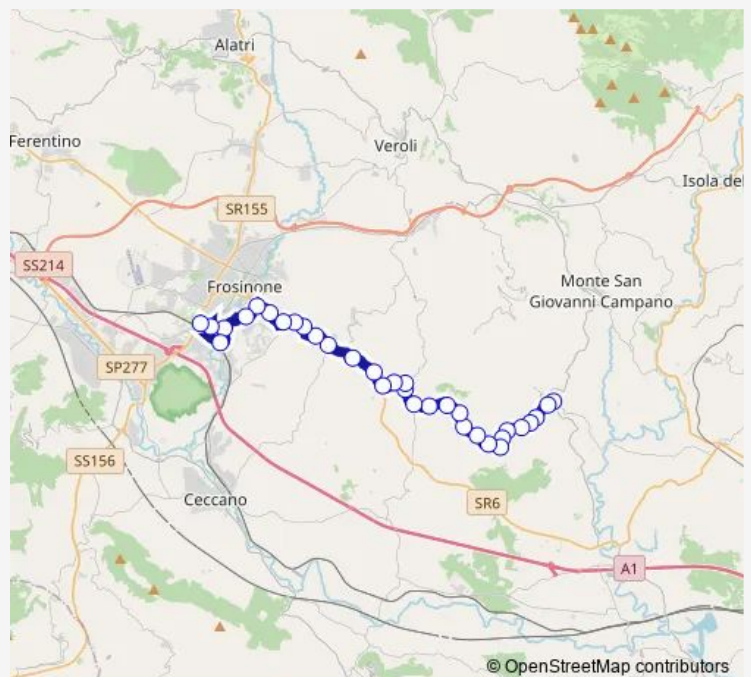

Ripi | Via Vado Farina Via Serre # f5595

Ripi | Via Vado Farina Via Meringo Alto # f5596

Ripi | Via Meringo Alto # f5632

Ripi | Zona Industriale Casilina # f5339

Torrice | Via Casilina Via Prata # f5340

Torrice | Sant'Antonio # f5341

Route schedule

Strangolagalli | Via Roma # f5580 — Frosinone | Piazza Pertini # f3486

Monday	20:15
Tuesday	20:15
Wednesday	20:15
Thursday	20:15
Friday	20:15
Saturday	—
Sunday	—

Route info

Direction: Strangolagalli | Via Roma # f5580

Stops: 33

Trip Duration: 0 hour 30 min

Strangolagalli - Frosinone # Fr995d

Torrice | San Filippo # f5342

Torrice | Via Casilina Via Forcella Nord # f5343

Frosinone | Via Casilina Via Focella # f5344

Frosinone | Via Casilina Via Saragat # f5345