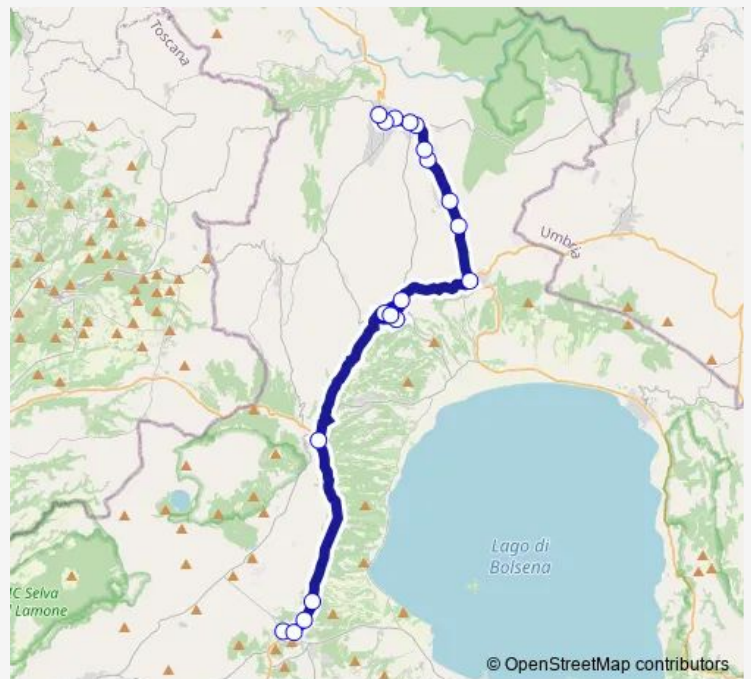

**Bus Valentano - Acquapendente # Ac148d**

[Go to website](#)

**Direction**

Valentano | Via Marconi Via Roma # f392 — ACQUAPENDENTE | Ist. OMNICOMPRESIVO LEONARDO DA VINCI # f847

20 stops

[Open route schedule](#)

ACQUAPENDENTE | Piazza Duomo # f915

ACQUAPENDENTE | Via Cassia Via Onanese # f916

**Route schedule**

Valentano | Via Marconi Via Roma # f392 — ACQUAPENDENTE | Ist. OMNICOMPRESIVO LEONARDO DA VINCI # f847

Monday	—
Tuesday	—
Wednesday	—
Thursday	—
Friday	—
Saturday	—
Sunday	10:55-18:55

**Route info**

Direction: Valentano | Via Marconi Via Roma # f392

Stops: 20

Trip Duration: 0 hour 40 min

Valentano - Acquapendente # Ac148d