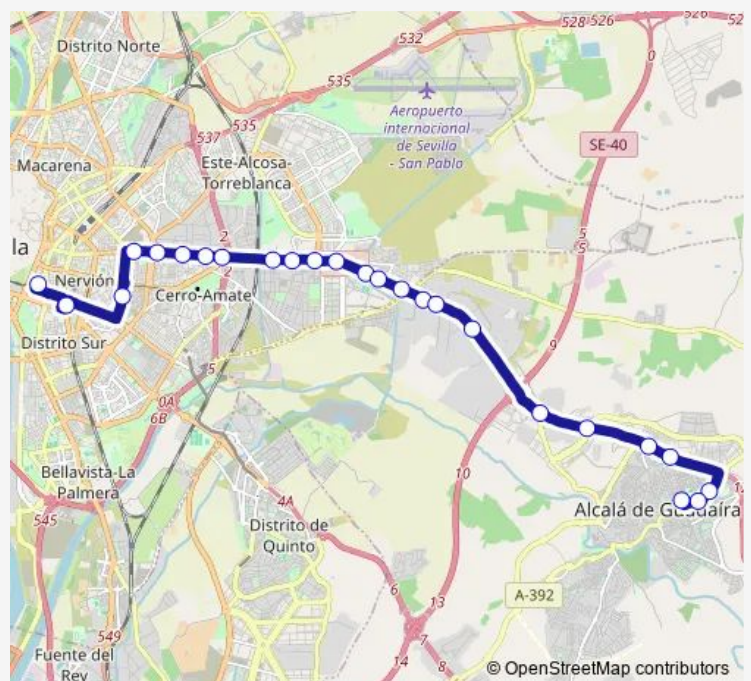

### Direction

Estación Prado De San Sebastian — C Saturno

25 stops

[Open route schedule](#)

Estación Prado De San Sebastian

Viapol (San Bernardo)

Ciudad Jardin (Esq. Cardenal Rodrigo De Castro)

Av Andalucia Frente Cruzcampo

### Route schedule

Estación Prado De San Sebastian — C Saturno

Monday 00:20-23:40

Tuesday 00:05-23:40

Wednesday 00:05-23:40

Thursday 00:05-23:40

Friday 00:05-23:40

Saturday 00:05-23:25

### Route info

Direction: Estación Prado De San Sebastian

Stops: 25

Trip Duration: 0 hour 47 min

1212 — M-121 Sevilla - Alcalá De Guadaíra (Vuelta Salida Est Prado Ss)

Cuartel Guardia Civil A-92

Puerta Alcala C 28 De Febrero