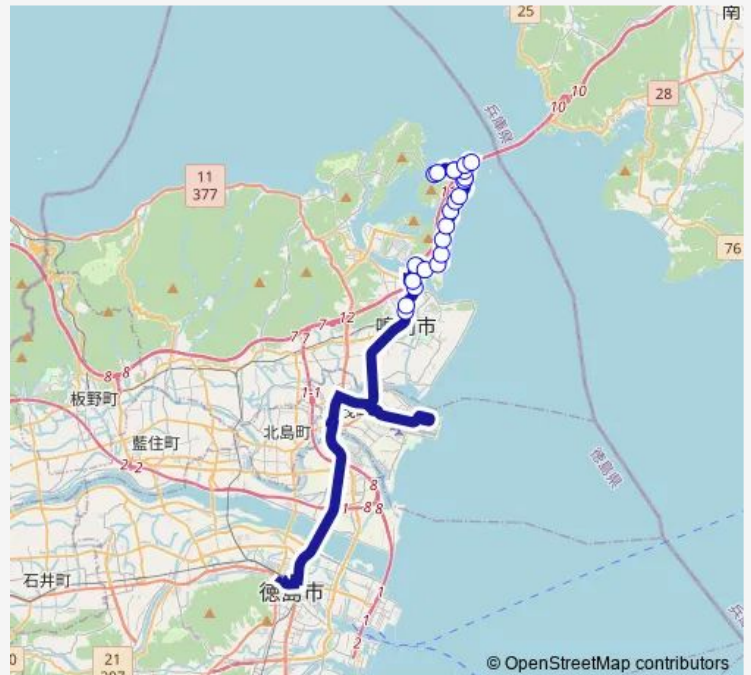

Thursday 08:55-14:25

Friday 08:55-14:25

Saturday 08:55-14:25

Sunday 08:55-14:25

Route info

Direction: 鳴門公園

Stops: 22

Trip Duration: 0 hour 27 min

97 鳴門公園線

Direction

鳴門郵便局前 — 鳴門公園

22 stops

[Open route schedule](#)

鳴門郵便局前

鳴門駅前

江岩