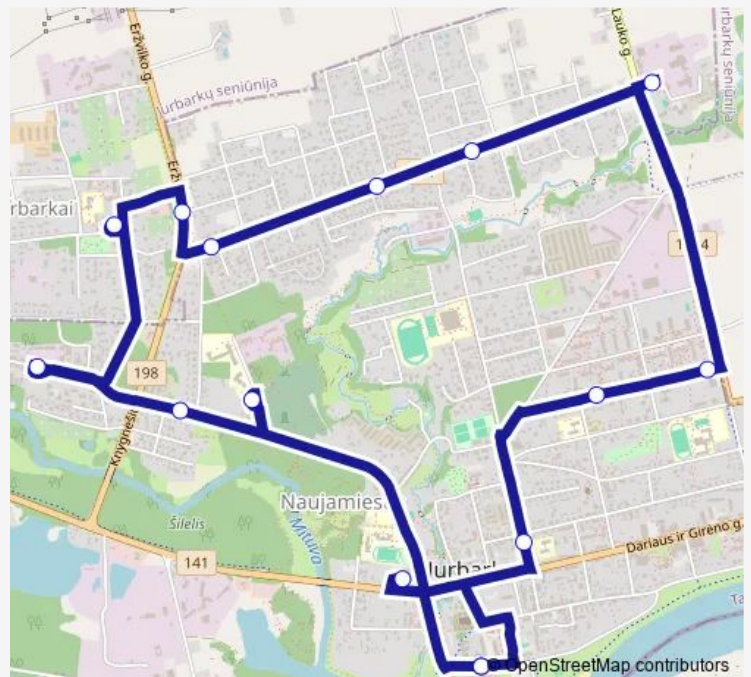

**Bus J3 Lauko g. - Centras - Turgus**[Go to website](#)**Direction**

Turgus — Jurbarko autobusų stotis

8 stops

[Open route schedule](#)

Turgus

Paštas

Savivaldybė

Naujamiesčio mokykla

Lauko g.

Gedimino g.

Centras

Jurbarko autobusų stotis

**Route schedule**

Turgus — Jurbarko autobusų stotis

Monday	—
Tuesday	—
Wednesday	—
Thursday	—
Friday	—
Saturday	08:40
Sunday	—

**Route info**

Direction: Turgus

Stops: 8

Trip Duration: 0 hour 14 min

J3 — Lauko g. - Centras - Turgus

**BusMaps**

## Direction

Turgus — Turgus

15 stops

[Open route schedule](#)

Turgus

Jurbarko autobusų stotis

Ligoninė

V.Grybo muziejus