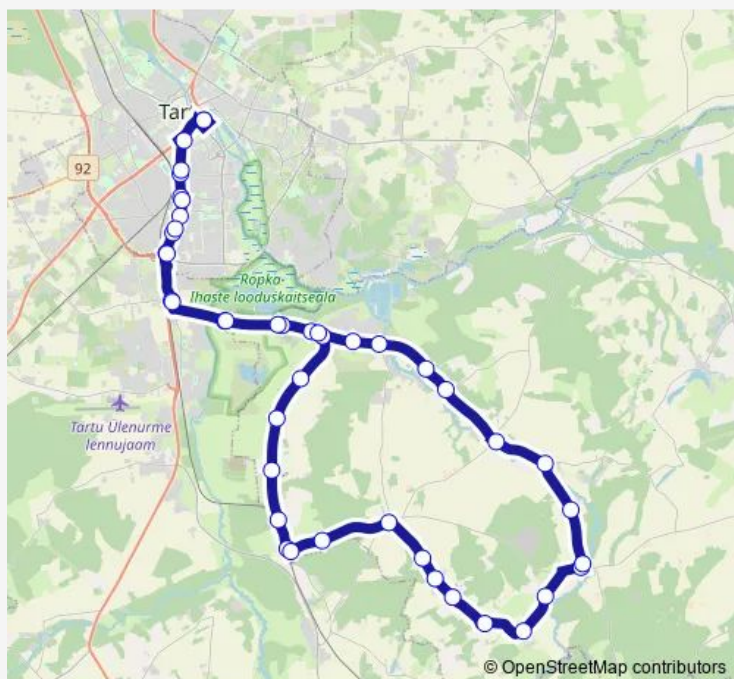

18:20

Sunday

18:20

Route info

Direction: Tartu bussijaam

Stops: 44

Trip Duration: 1 hour 10 min

217 — Tartu - Lange - Ignase - Roiu - Tartu

BusMaps

Ignase
Kamsu
Aadami
Roosi
Uniküla rist
Uniküla
Vooremäe
Sillaotsa
Roiu
Kure
Kurepalu
Haaslava
Liivaku
Suurekivi
Aardlapalu
Poldri
Vana-Linnavere
Postimaja
Aianduse
Rahu
Kastani
Riiamäe
Tartu bussijaam