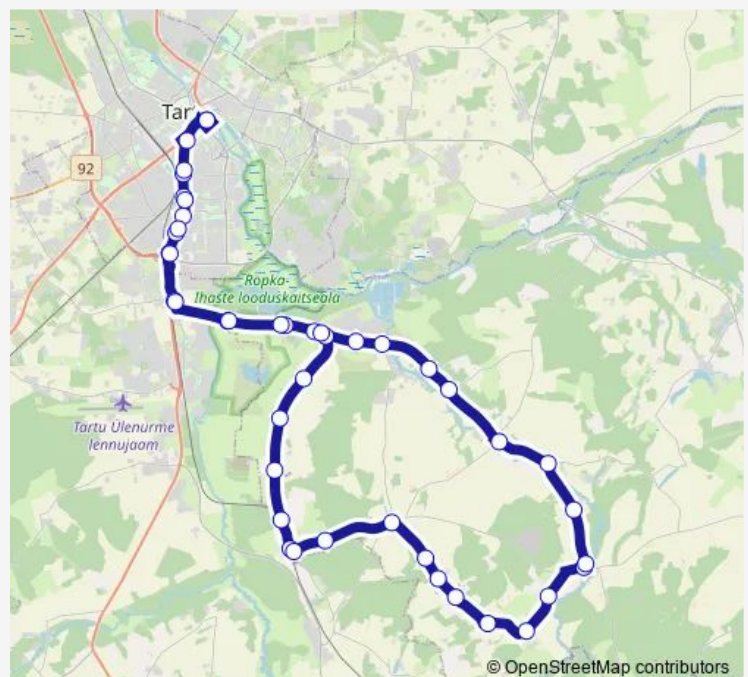

Thursday

—

Friday

—

Saturday

18:20

Sunday

18:20

### Route info

Direction: Tartu bussijaam

Stops: 44

Trip Duration: 1 hour 10 min

217 — Tartu - Lange - Ignase - Roiu - Tartu

BusMaps

Ignase  
Kamsu  
Aadami  
Roosi  
Uniküla rist  
Uniküla  
Vooremäe  
Sillaotsa  
Roiu  
Kure  
Kurepalu  
Haaslava  
Liivaku  
Suurekivi  
Aardlapalu  
Poldri  
Vana-Linnavere  
Postimaja  
Aianduse  
Rahu  
Kastani  
Riiamäe  
Tartu bussijaam