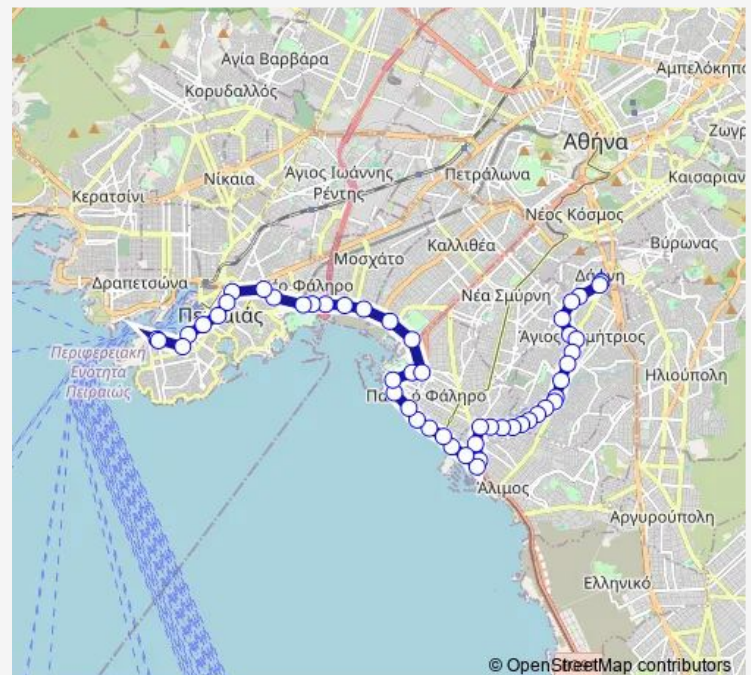

Saturday 05:00-22:45

Sunday 06:40-21:50

Route info

Direction: ΑΦΕΤΗΡΙΑ

Stops: 49

Trip Duration: 0 hour 50 min

Τροκαντερο

ΦΛΟΙΣΒΟΣ