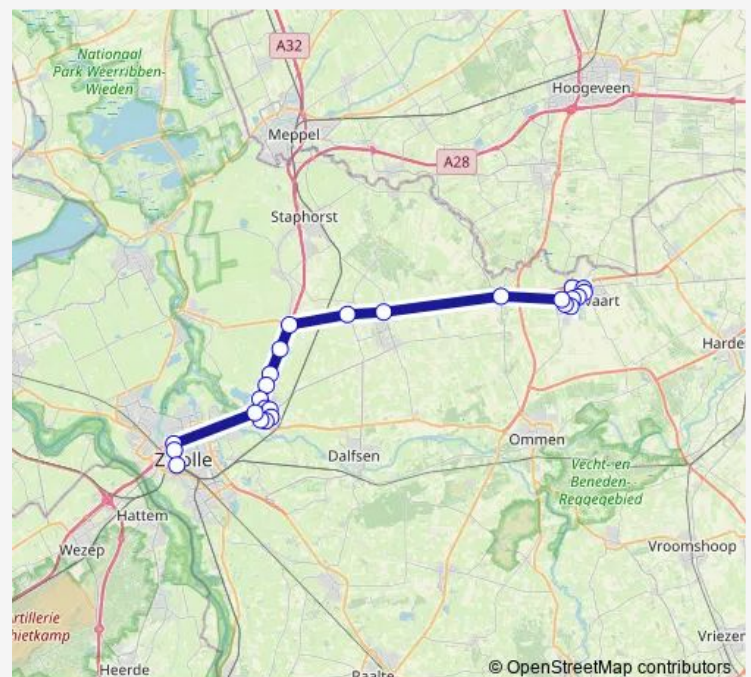

### Route schedule

Dedemsvaart, Zwiersstraat — Zwolle, Station

Monday 06:14-16:42

Tuesday 06:14-16:42

Wednesday 06:14-16:42

Thursday 06:14-16:42

Friday 06:14-16:42

Saturday —

### Route info

Direction: Dedemsvaart, Zwiersstraat

Stops: 25

Trip Duration: 0 hour 56 min

217 — Dedemsvaart - Zwolle

Zwolle, Bentheimstraat

Zwolle, Burgemeester Roelenweg

Zwolle, Katwolderplein/Centrum