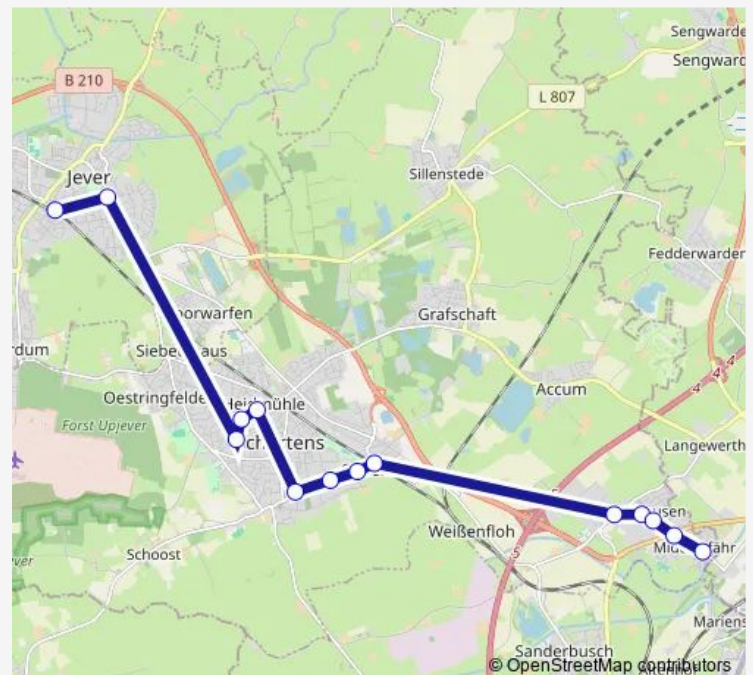

Heidmühle(Schortens) Wangerooger Straße

Heidmühle(Schortens) Norderneystraße

Jever Siebetshaus

Jever Einkaufszentrum

Jever Tivoli

Jever Hermannstraße

Jever Aok

Jever ZOB/Bahnhof

### Route schedule

Middelsfähr Ort — Jever ZOB/Bahnhof

Monday	14:00
Tuesday	14:00
Wednesday	14:00
Thursday	14:00
Friday	14:00
Saturday	—
Sunday	—

### Route info

Direction: Middelsfähr Ort

Stops: 20

Trip Duration: 0 hour 35 min

## Direction

Middelsfähr Ort — Jever ZOB/Bahnhof

20 stops

[Open route schedule](#)

Middelsfähr Ort

Roffhausen TCN Tor 1

Roffhausen TCN Tor 2

Roffhausen TCN Tor 6