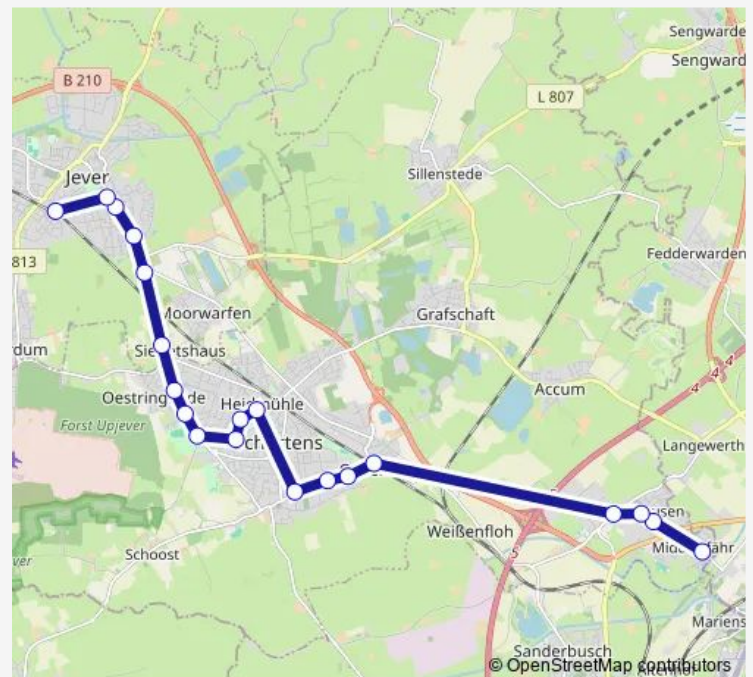

Roffhausen TCN Tor 2

Roffhausen TCN Tor 6

Ostiem Nordfrostring

Ostiem Klein-Ostiem

Ostiem Schule

Schortens Königsberger Straße

Heidmühle(Schortens) IGS-Beethovenstraße

Heidmühle(Schortens) Schwimmbad

Jever Aok

Jever ZOB/Bahnhof

Route schedule

Middelsfähr Ort — Jever ZOB/Bahnhof

Monday 14:00

Tuesday 14:00

Wednesday 14:00

Thursday 14:00

Friday 14:00

Saturday —

Sunday —

Route info

Direction: Middelsfähr Ort

Stops: 20

Trip Duration: 0 hour 35 min

217

BusMaps

Direction

Jever ZOB/Bahnhof — Middelsfähr Ort

14 stops

[Open route schedule](#)

Jever ZOB/Bahnhof

Jever Aok

Heidmühle(Schortens) IGS-Mühlenweg