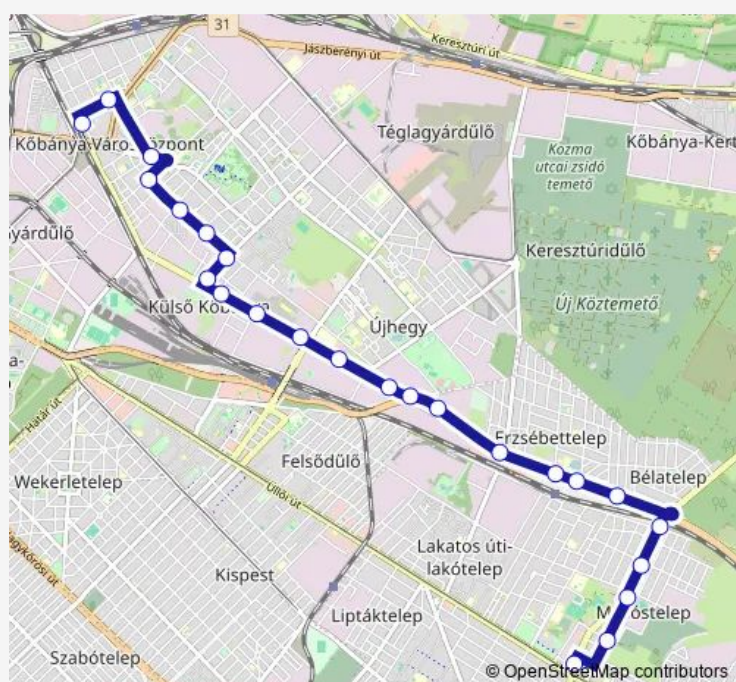

Fedezék utca

Csaba utca

Vajk utca

Pestszentlőrinc vasútállomás (átjáró)

Felsőcsatári út

Gyula utca

Hangár utca

Gyömrői út 105.

### Route schedule

Pestszentlőrinc, Szarvas csárda tér — Kőbánya alsó vasútállomás

Monday	—
Tuesday	—
Wednesday	—
Thursday	—
Friday	—
Saturday	04:34-22:48
Sunday	04:34-22:48

### Route info

Direction: Pestszentlőrinc, Szarvas csárda tér

Stops: 22

Trip Duration: 0 hour 24 min

## Direction

Kőbánya alsó vasútállomás — Pestszentlőrinc, Szarvas csárda tér

25 stops

[Open route schedule](#)

Kőbánya alsó vasútállomás

Szent László tér

Kápolna utca

Ihász utca