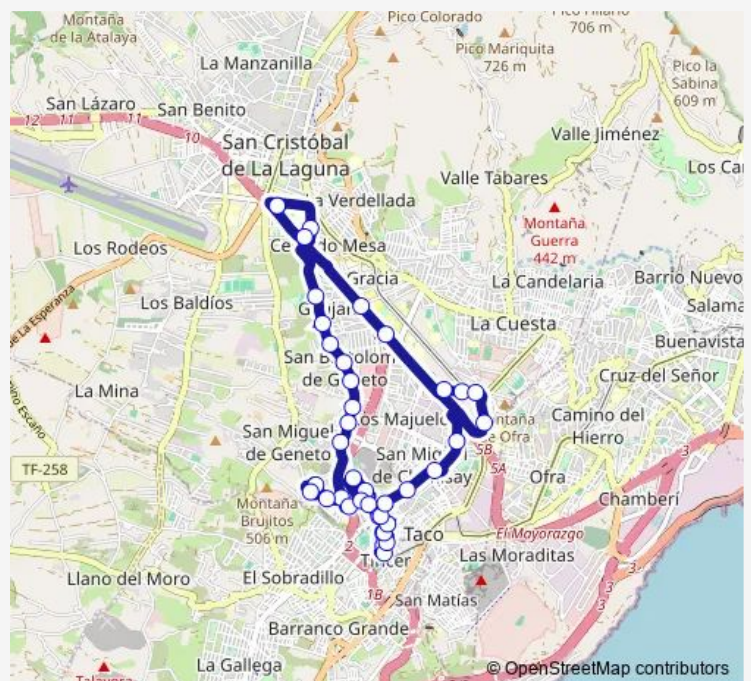

### Direction

LOS Majuelos — Intercambiador Laguna (T)

24 stops

[Open route schedule](#)

- LOS Majuelos
- Patrona DE Canarias
- Radio Aficionados
- LAS Mantecas
- Hospital Universitario
- LAS Torres
- Pescadores
- SAN Félix
- SAN Damián
- Luis Franco Cascón
- Colegio LOS Andenes
- Sorolla
- LOS Andenes
- Tirso DE Molina
- Montaña Pacho
- EL Vecino
- Achamán
- Gumersindo Trujillo
- SAN Bartolomé
- Geneto
- Guajara

### Route schedule

LOS Majuelos — Intercambiador Laguna (T)

Monday	06:30-22:05
Tuesday	06:30-22:05
Wednesday	06:30-22:05
Thursday	06:30-22:05
Friday	06:30-22:05
Saturday	07:25-20:25
Sunday	07:25-20:25

### Route info

Direction: LOS Majuelos

Stops: 24

Trip Duration: 0 hour 27 min

Casa DE Venezuela

Lora Y Tamayo

Intercambiador Laguna (T)

## Direction

Intercambiador Laguna (T) — Intercambiador Laguna (T)

41 stops

[Open route schedule](#)

Intercambiador Laguna (T)

IES LA Laboral

Casa DE Venezuela

Guajara