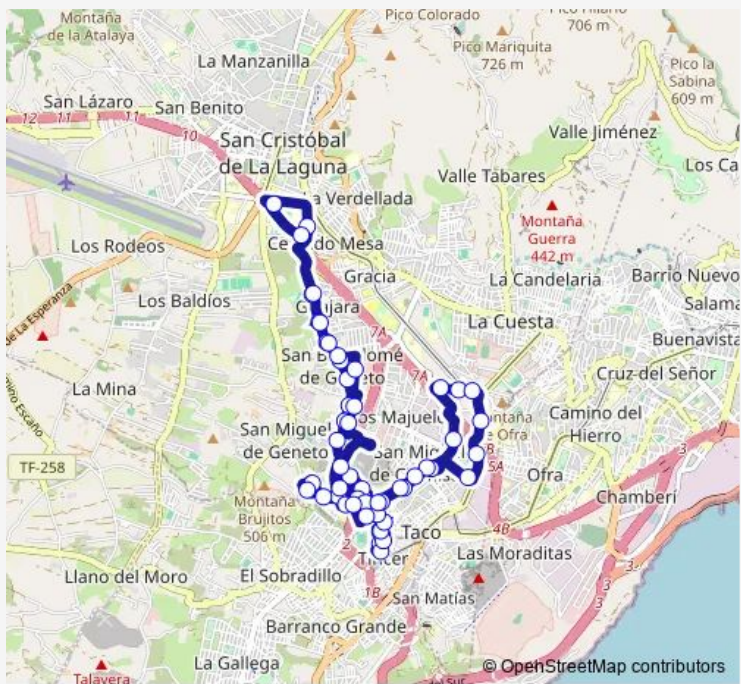

Bus 217 Intercambiador-> LOS Andenes-EL Cardonal-H.U.C

[Go to website](#)

Direction
 Intercambiador Laguna (T) — Intercambiador Laguna (T)
 56 stops
[Open route schedule](#)

- Intercambiador Laguna (T)
- IES LA Laboral
- Casa DE Venezuela
- Guajara
- Geneto
- SAN Bartolomé
- Princesa Iraya
- Achamán
- EL Vecino
- Bocatuerta
- EL Gramal
- Troya
- Nínive
- Infantería
- Travesía Andenes
- SAN Martín DE Porres
- SAN Martín
- Tirso DE Molina
- Camino LOS Andenes
- José Viera Y Clavijo
- Valle Inclán

Route schedule
 Intercambiador Laguna (T) — Intercambiador Laguna (T)

Monday	06:10-23:10
Tuesday	06:10-23:10
Wednesday	06:10-23:10
Thursday	06:10-23:10
Friday	06:10-23:10
Saturday	07:00-20:25
Sunday	07:00-20:25

Route info
 Direction: Intercambiador Laguna (T)
 Stops: 56
 Trip Duration: 0 hour 46 min

Camino LOS Andenes

EL Timple

LOS Estudiantes

Colegio DE Tincer

LOS Estudiantes

EL Timple

Camino LOS Andenes

Guajara

Casa DE Venezuela

Lora Y Tamayo

Intercambiador Laguna (T)

217 Bus time schedules and route maps are available in an offline PDF at busmaps.com. Use the busmaps.com website to see live bus times, train schedule or subway schedule, and step-by-step directions for all public transit in Santa Cruz de Tenerife