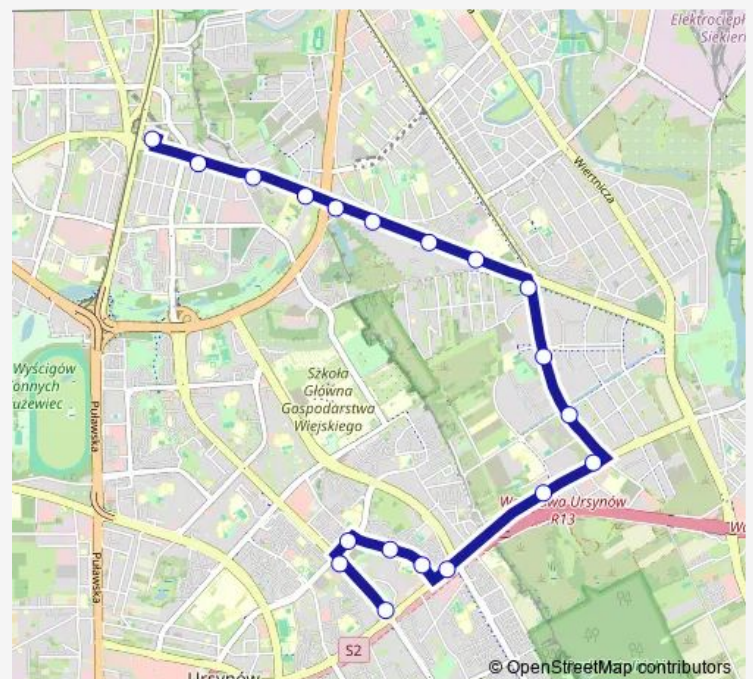

Saturday —

Sunday —

Route info

Direction: Metro Wilanowska

Stops: 19

Trip Duration: 0 hour 25 min

Direction

Natolin Płn. — Metro Wilanowska

17 stops

[Open route schedule](#)

Natolin Płn.

Metro Imielin

Polinezyjska

Szolc-Rogozińskiego

Płaskowickiej

Św. U. Ledóchowskiej

Miasteczko Wilanów

Świątynia Opatrzności Bożej

Oś Królewska

Sobieskiego

Os. Arbuzowa

Patkowskiego

Karczocha

Dolina Służewiecka