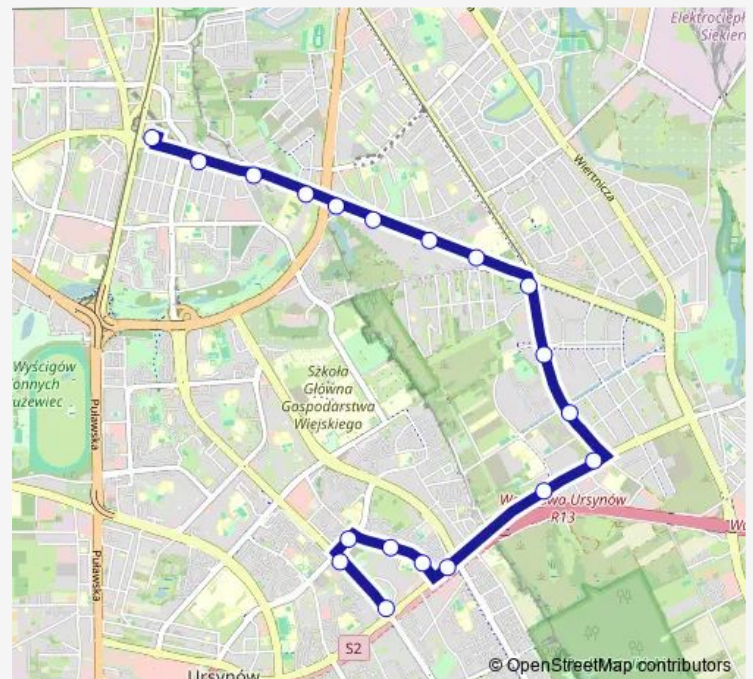

Direction

Natolin Płn. 04 — Metro Wilanowska 15

18 stops

[Open route schedule](#)

Natolin Płn. 04

Metro Imielin 01

Polinezyjska 05

Szolc-Rogozińskiego 01

Płaskowickiej 03

Św. U. Ledóchowskiej 01

Miasteczko Wilanów 52

Świątynia Opatrzności Bożej 02

Oś Królewska 52

Sobieskiego 02

Os. Arbusowa 02

Patkowskiego 02

Karczocho 02

Dolina Służewiecka 04

Dominikańska 02

Podbipięty 02

Metro Wilanowska 09

Metro Wilanowska 15

Route schedule

Natolin Płn. 04 — Metro Wilanowska 15

Monday 04:49-23:19

Tuesday 04:49-23:19

Wednesday 04:49-23:19

Thursday 04:49-23:19

Friday 04:49-23:19

Saturday 04:49-23:19

Sunday 04:49-23:19

Route info

Direction: Natolin Płn. 04

Stops: 18

Trip Duration: 0 hour 23 min