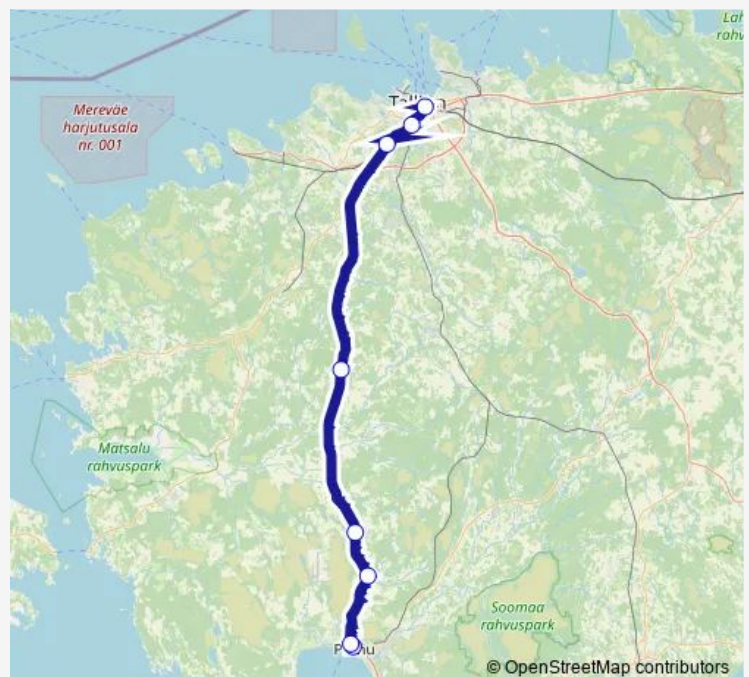

Pärnu-Jaagupi tee

Jänesselja

Härma

Tallinna maantee

Pärnu bussijaam

### Route schedule

Tallinna bussijaam — Pärnu bussijaam

Monday	08:00-19:30
Tuesday	08:00-19:30
Wednesday	08:00-19:30
Thursday	08:00-19:30
Friday	08:00-19:30
Saturday	08:00-19:30
Sunday	08:00-19:30

### Route info

Direction: Tallinna bussijaam

Stops: 9

Trip Duration: 1 hour 50 min

## Direction

Pärnu bussijaam — Tallinna bussijaam

8 stops

[Open route schedule](#)

Pärnu bussijaam

Tallinna maantee

Are

Pärnu-Jaagupi tee