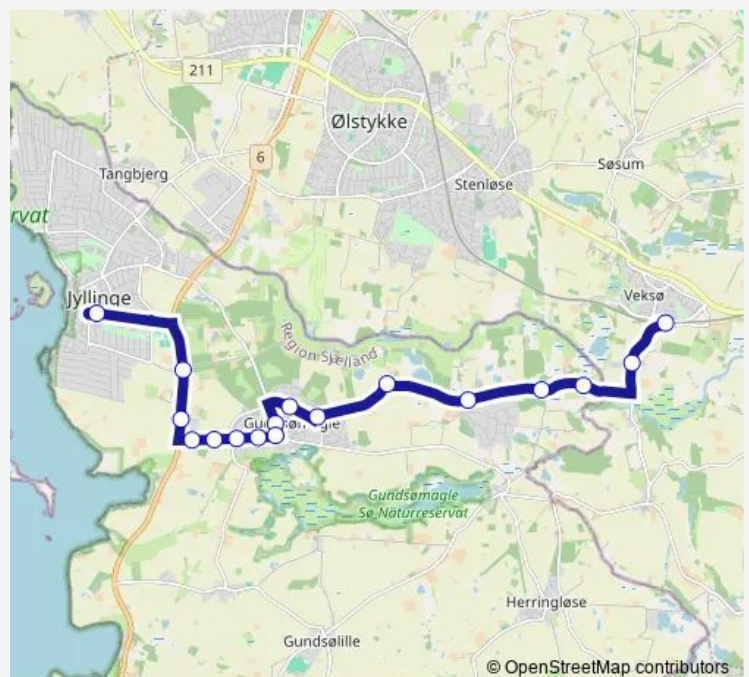

Holmegård (Holmevej)

Knudsbjergvej (Holmevej)

Ellevevej (Holmevej)

Holmevej 131 (Holmevej)

Løjesøvej (Hovevej)

Veksø St. (Hovevej)

Route schedule

Jyllingecentret (Jyllinge Parkvej) — Veksø St. (Hovevej)

Monday 06:11-19:18

Tuesday 06:11-19:18

Wednesday 06:11-19:18

Thursday 06:11-19:18

Friday 06:11-19:18

Saturday 08:10-18:10

Sunday 08:10-18:10

Route info

Direction: Jyllingecentret (Jyllinge Parkvej)

Stops: 16

Trip Duration: 0 hour 20 min

Direction

Veksø St. (Hovevej) — Jyllingecentret (Jyllinge Parkvej)

17 stops

[Open route schedule](#)

Veksø St. (Hovevej)

Sunday 07:48-19:48

Route info

Direction: Veksø St. (Hovevej)

Stops: 17

Trip Duration: 0 hour 20 min

217 Bus time schedules and route maps are available in an offline PDF at busmaps.com. Use the busmaps.com website to see live bus times, train schedule or subway schedule, and step-by-step directions for all public transit in Stenlose