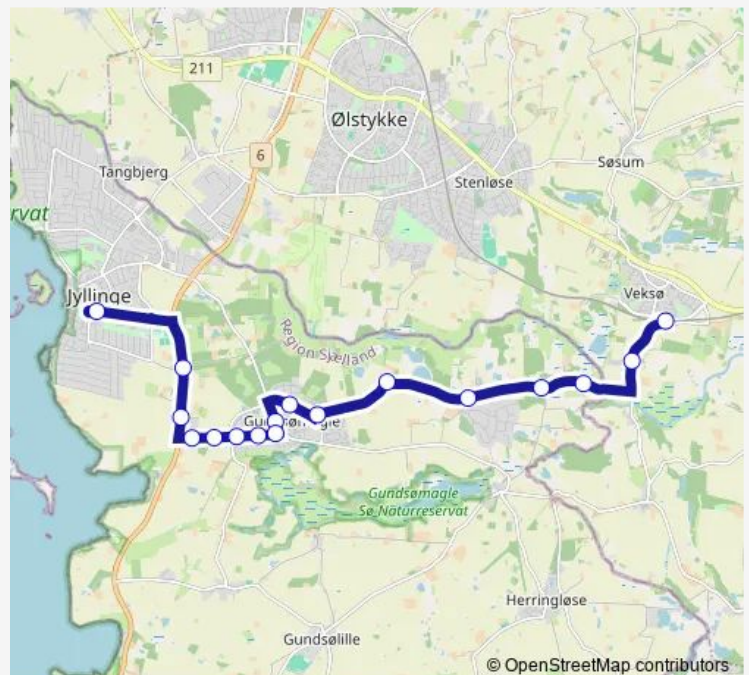

Holmegård (Holmevej)

Knudsbjergvej (Holmevej)

Ellevevej (Holmevej)

Holmevej 131 (Holmevej)

Løjesøvej (Hovevej)

Veksø St. (Hovevej)

Route schedule

Jyllingecentret (Jyllinge Parkvej) — Veksø St. (Hovevej)

Monday 06:11-19:18

Tuesday 06:11-19:18

Wednesday 06:11-19:18

Thursday 06:11-19:18

Friday 06:11-19:18

Saturday 08:10-18:10

Sunday 08:10-18:10

Route info

Direction: Jyllingecentret (Jyllinge Parkvej)

Stops: 16

Trip Duration: 0 hour 20 min

Direction

Veksø St. (Hovevej) — Jyllingecentret (Jyllinge Parkvej)

17 stops

[Open route schedule](#)

Veksø St. (Hovevej)

Sunday 07:48-19:48

Route info

Direction: Veksø St. (Hovevej)

Stops: 17

Trip Duration: 0 hour 20 min

217 Bus time schedules and route maps are available in an offline PDF at busmaps.com. Use the busmaps.com website to see live bus times, train schedule or subway schedule, and step-by-step directions for all public transit in Stenlose