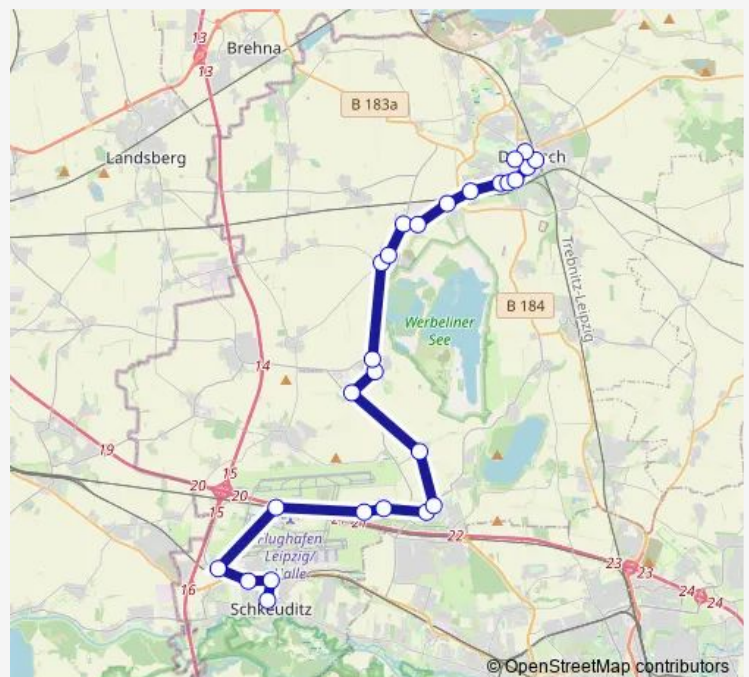

Delitzsch, Landratsamt

Delitzsch, August-Bebel-Str.

Delitzsch, Bismarckstr.

Delitzsch, Unterer Bahnhof (Bus)

### Route schedule

Radefeld (Schkeuditz), Friedhof — Delitzsch, Unterer Bahnhof (Bus)

Monday	15:02-17:02
Tuesday	15:02-17:02
Wednesday	15:02-17:02
Thursday	15:02-17:02
Friday	15:02-17:02
Saturday	—
Sunday	—

### Route info

Direction: Radefeld (Schkeuditz), Friedhof

Stops: 15

Trip Duration: 0 hour 31 min

## Direction

Schkeuditz, Rathausplatz — Delitzsch, Am Wallgraben

26 stops

[Open route schedule](#)

Schkeuditz, Rathausplatz

Schkeuditz, S-Bahnhof (Bus)

Schkeuditz, Gewerbegebiet Nord/Bsz

Schkeuditz, Hans-Wittwer-Str.