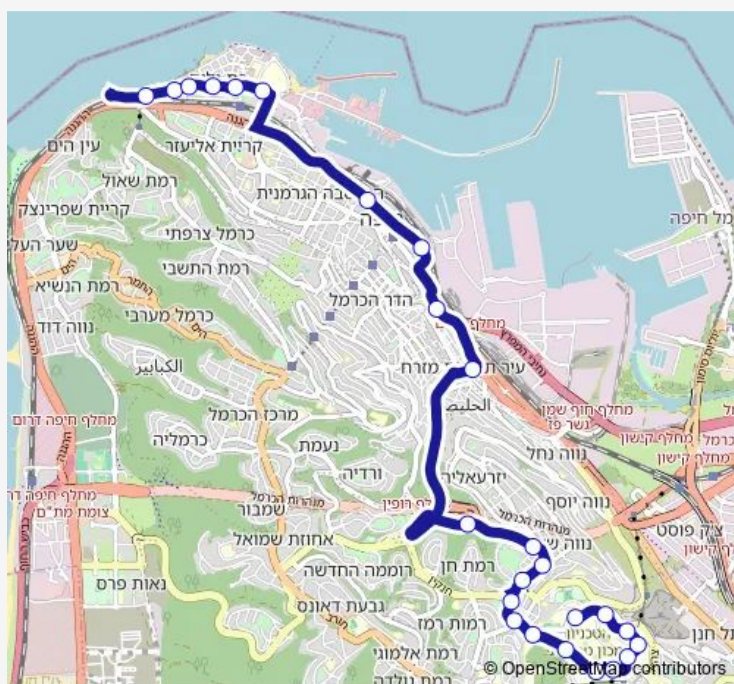

טכניון/מרכז המבקרים

טכניון/הנדסת חומרים

טכניון/בית ספר להנדסאים

Route schedule

רכבל/העלייה השנייה — טכניון/הנדסה אזרחית

Monday	07:35-18:12
Tuesday	07:35-18:12
Wednesday	07:35-18:12
Thursday	07:35-18:12
Friday	—
Saturday	—
Sunday	07:35-18:12

Route info

Direction: רכבל/העלייה השנייה

Stops: 25

Trip Duration: 0 hour 36 min

רכבל/העלייה השנייה-חיפה->טכניון/הנדסה אזרחית-חיפה-#1 217 BusMaps

טכניון/ביוטכנולוגיה ומזון

טכניון/הנדסה כימית

טכניון/הנדסה חקלאית

Monday 07:40-17:30

Tuesday 07:40-17:30

Wednesday 07:40-17:30

Thursday 07:40-17:30

Friday —

Saturday —

Sunday 07:40-17:30

Route info