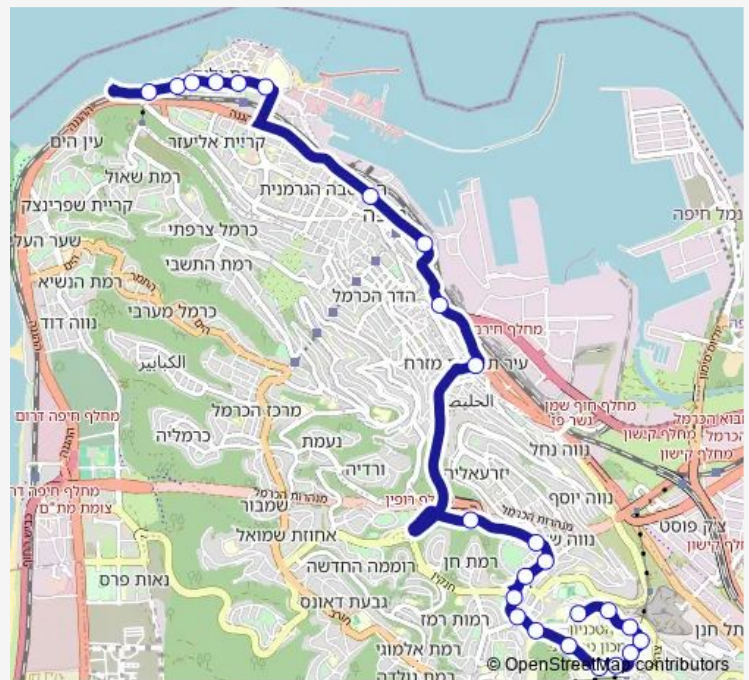

טכניון/מרכז המבקרים

טכניון/הנדסת חומרים

טכניון/בית ספר להנדסאים

Route schedule

רכבל/העלייה השנייה — טכניון/הנדסה אזרחית

Monday	07:35-18:12
Tuesday	07:35-18:12
Wednesday	07:35-18:12
Thursday	07:35-18:12
Friday	—
Saturday	—
Sunday	07:35-18:12

Route info

Direction: רכבל/העלייה השנייה

Stops: 25

Trip Duration: 0 hour 36 min

217 — רכבל/העלייה השנייה-חיפה->טכניון/הנדסה אזרחית-חיפה-#1 BusMaps

טכניון/ביוטכנולוגיה ומזון

טכניון/הנדסה כימית

טכניון/הנדסה חקלאית

Monday 07:40-17:30

Tuesday 07:40-17:30

Wednesday 07:40-17:30

Thursday 07:40-17:30

Friday —

Saturday —

Sunday 07:40-17:30

Route info