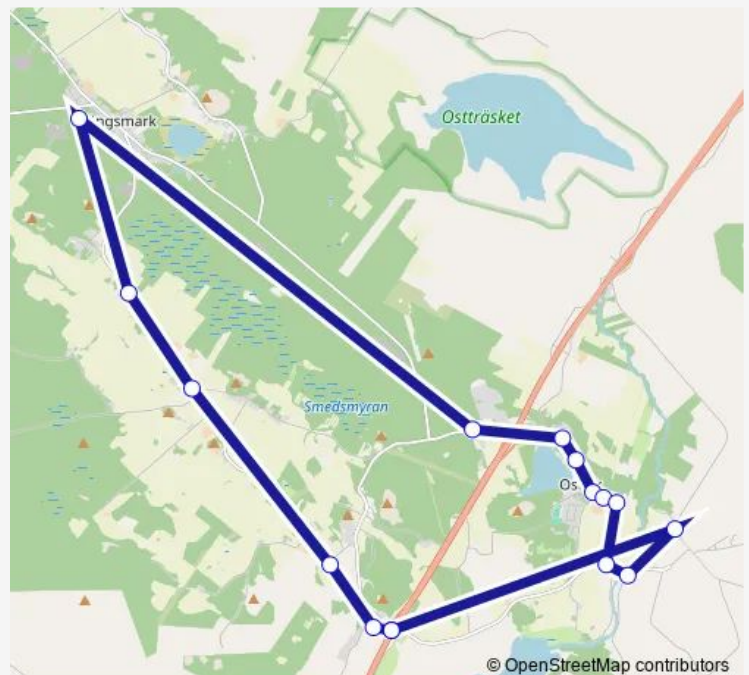

Drängsmark — Kåge C

Monday 07:10-07:45

Tuesday 07:10-07:45

Wednesday 07:10-07:45

Thursday 07:10-07:45

Friday 07:10-07:45

Saturday —

Sunday —

Route info

Direction: Drängsmark

Stops: 9

Trip Duration: 0 hour 20 min

© OpenStreetMap contributors

Direction

Frostkåge E4 Skellefteå — Frostkåge E4 Skellefteå

16 stops

[Open route schedule](#)

Frostkåge E4 Skellefteå

Frostkåge

Frostkåge V

Frostkågemarken

Drängsmarkskläppen

Drängsmark

Ostvik Västra

Wednesday 05:20-15:00

Thursday 05:20-15:00

Friday 05:20-15:00

Saturday —

Sunday —

Route info

Direction: Kåge C

Stops: 18