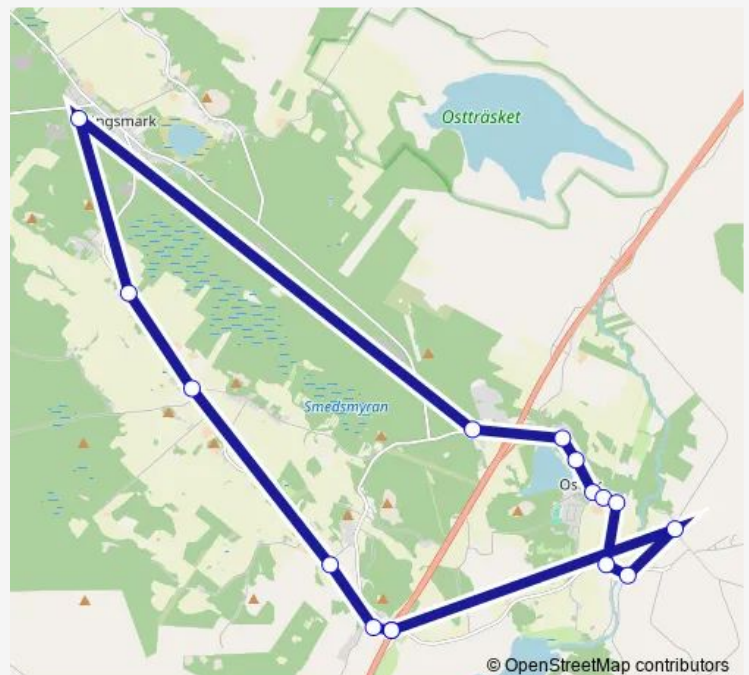

Bus 217

[Go to website](#)

Direction

Drängsmark — Kåge C

9 stops

[Open route schedule](#)

Drängsmark

Drängsmarkskläppen

Frostkågemarken

Frostkåge V

Frostkåge

Frostkåge E4 Skellefteå

Spisen E4 Skellefteå

Kåge Kågeskolan

Kåge C

Route schedule

Drängsmark — Kåge C

Monday 07:10-07:45

Tuesday 07:10-07:45

Wednesday 07:10-07:45

Thursday 07:10-07:45

Friday 07:10-07:45

Saturday —

Sunday —

Route info

Direction: Drängsmark

Stops: 9

Trip Duration: 0 hour 20 min

Direction

Frostkåge E4 Skellefteå — Frostkåge E4 Skellefteå

16 stops

[Open route schedule](#)