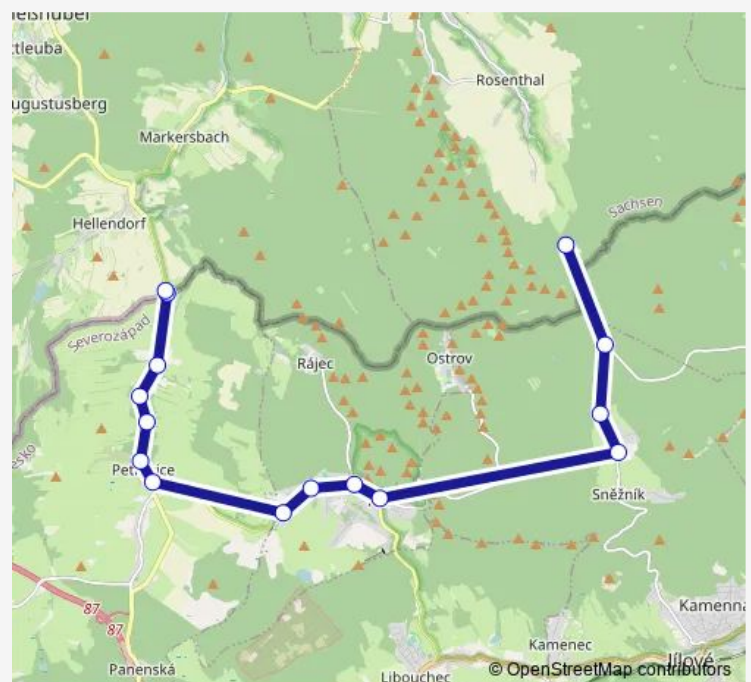

### Direction

Rosenthal Fußw. zum Schneeberg. — Grenzübergang Bahratal

15 stops

[Open route schedule](#)

Rosenthal Fußw. zum Schneeberg.

Jílové Snežnik celnice

Jílové Snežnik lesní sprava

Jílové Snežnik rest. Hranicar

### Route schedule

Rosenthal Fußw. zum Schneeberg. — Grenzübergang Bahratal

|           |             |
|-----------|-------------|
| Monday    | 09:00-18:15 |
| Tuesday   | —           |
| Wednesday | —           |
| Thursday  | 09:00-18:15 |
| Friday    | 09:00-18:15 |
| Saturday  | 09:00-18:15 |
| Sunday    | 09:00-18:15 |

### Route info

Direction: Rosenthal Fußw. zum Schneeberg.

Stops: 15

Trip Duration: 0 hour 28 min

## Direction

Grenzübergang Bahratal — Rosenthal Fußw. zum Schneeberg.

15 stops

[Open route schedule](#)

Grenzübergang Bahratal

Petrovice Konecna

Petrovice u dubu

Petrovice zavod