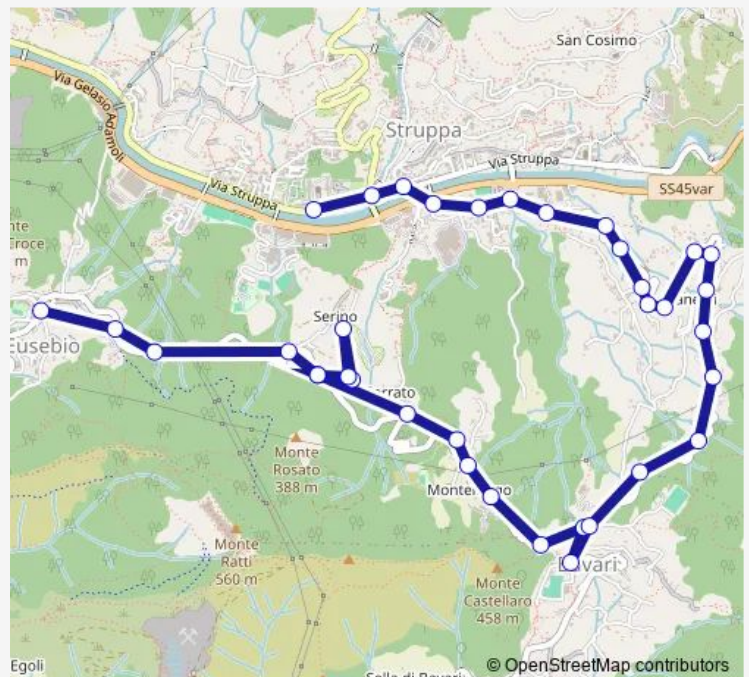

Thursday 05:45-20:58

Friday 05:45-20:58

Saturday 05:45-20:58

Sunday —

Route info

Direction: Struppa 6/Doria

Stops: 33

Trip Duration: 0 hour 26 min

I15 — Doria - Bavari - S. Eusebio

Bavari/Chiesa

Montelungo 1/Bavari

Montelungo 2/Poggione

Montelungo 3/

Montelungo 4/Cadato

Montelungo 5/Serrato

Montelungo 6/Superiore Rosata

Montelungo 7/Serino

Montelungo 8/Salita Serino

Montelungo 9/

Montelungo 10/Castagnato

S. Eusebio/Capolinea

Direction

S. Eusebio/Capolinea — Struppa 6/Doria

36 stops

Friday 05:20-21:15

Saturday 05:20-21:15

Sunday —

Route info

Direction: S. Eusebio/Capolinea

Stops: 36

Trip Duration: 0 hour 32 min

Verazzano 4/Villa Ferretto