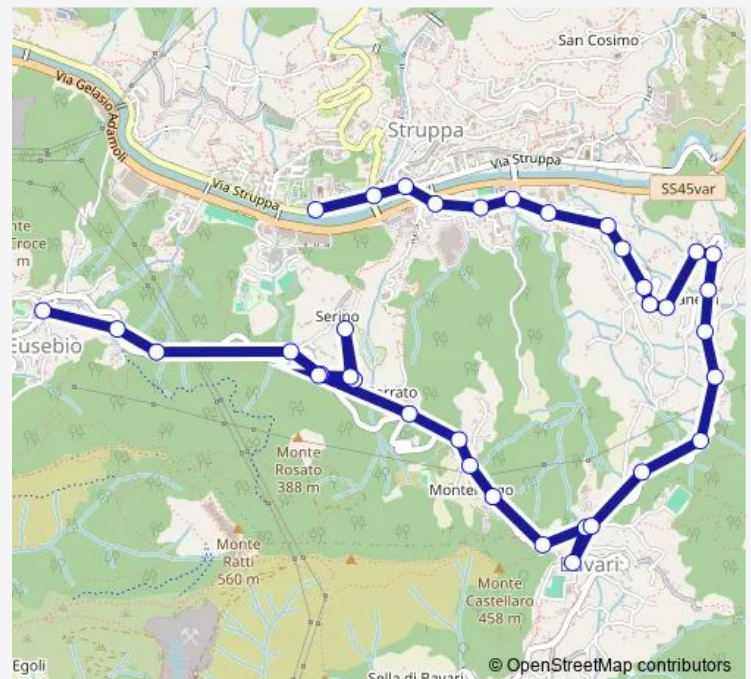

Thursday 05:45-20:58

Friday 05:45-20:58

Saturday 05:45-20:58

Sunday —

Route info

Direction: Struppa 6/Doria

Stops: 33

Trip Duration: 0 hour 25 min

I15 — Doria - Bavari - S. Eusebio

BusMaps

Bavari/Chiesa

Montelungo 1/Bavari

Montelungo 2/Poggione

Montelungo 3/

Montelungo 4/Cadato

Montelungo 5/Serrato

36 stops

[Open route schedule](#)

S. Eusebio/Capolinea

Montelungo 1/Castagnato

Montelungo 2/

Montelungo 3/Salita Serino

Montelungo 4/Serino

Serino 2/

Thursday 05:20-21:15

Friday 05:20-21:15

Saturday 05:20-21:15

Sunday —

Route info

Direction: S. Eusebio/Capolinea

Stops: 36

Trip Duration: 0 hour 32 min