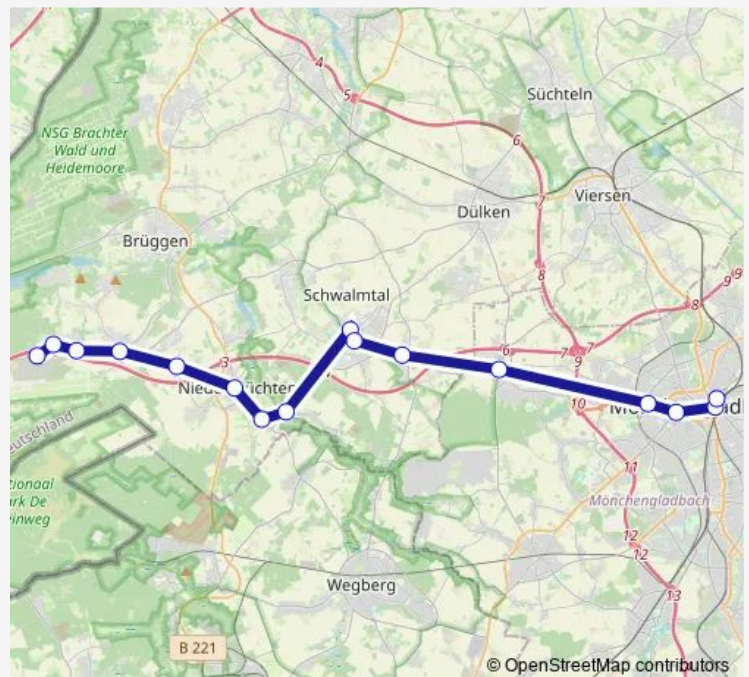

Wednesday 05:37-20:37

Thursday 05:37-20:37

Friday 05:37-20:37

Saturday 06:37-20:37

Sunday —

Route info

Direction: Niederkr. Elmpt D.Zollamt

Stops: 16

Trip Duration: 0 hour 50 min

Direction

MG Hbf /Europaplatz — Niederkr. Elmpt D.Zollamt

16 stops

[Open route schedule](#)

MG Hbf /Europaplatz

Mönchengladbach Bismarckplatz

Mönchengl Waldnieler Straße

Niederkr. Abzw. Boscherhaus.

Niederkrüchten Heinrichsstraße

Niederkr. An der Wae

Niederkrüchten Nollesweg

Niederkr. Elmpt D.Zollamt

Route schedule

MG Hbf /Europaplatz — Niederkr. Elmpt D.Zollamt

Monday 05:37-19:37

Tuesday 05:37-19:37

Wednesday 05:37-19:37

Thursday 05:37-19:37

Friday 05:37-19:37

Saturday 05:37-19:37

Sunday —

Route info

Direction: MG Hbf /Europaplatz