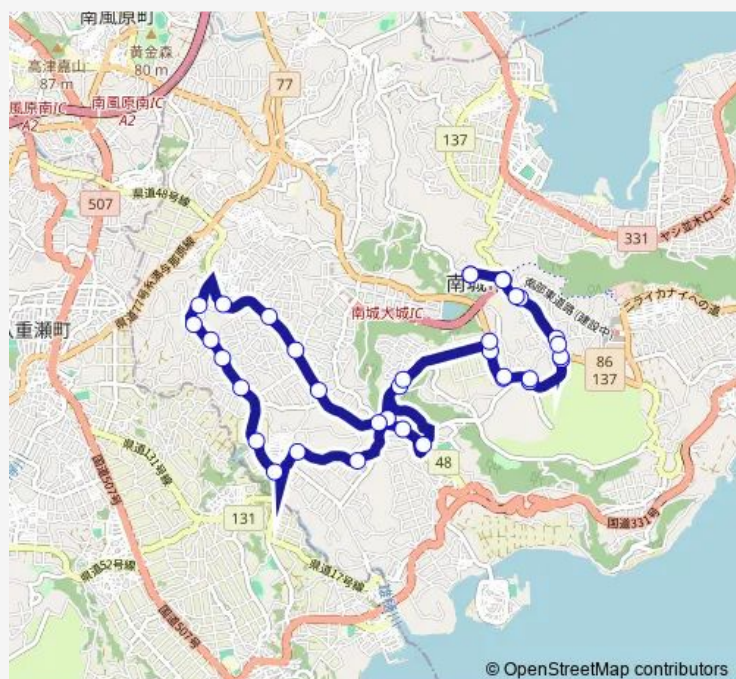

湧稲国

目取真入口

愛地

Route schedule

南城市役所 — 南城市役所

Monday 07:10-07:35

Tuesday 07:10-07:35

Wednesday 07:10-07:35

Thursday 07:10-07:35

Friday 07:10-07:35

Saturday —

Sunday —

Route info

Direction: 南城市役所

Stops: 35

Trip Duration: 0 hour 41 min

© OpenStreetMap contributors

■ F : 玉城西回り線

船越入口

船越

系数入口

屋嘉部入口

玉城小学校前

系数