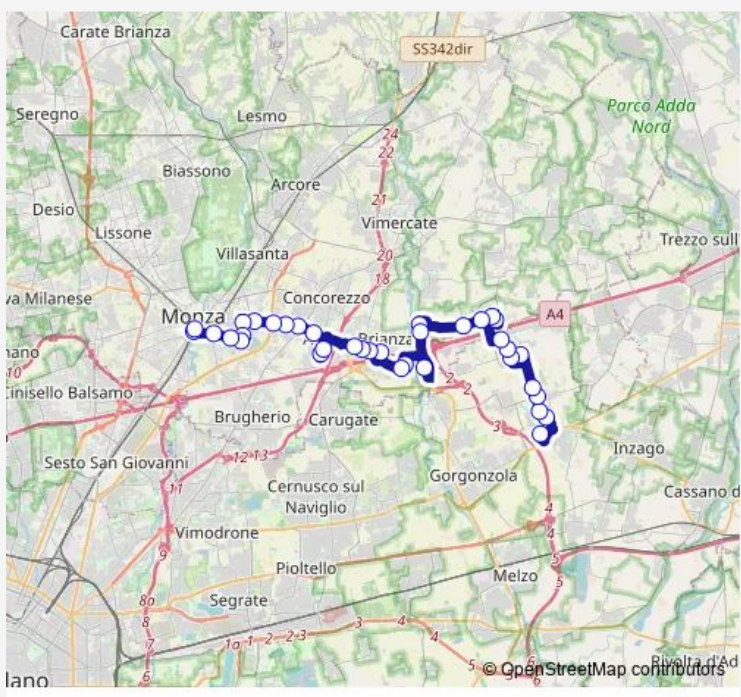

Bus Z314 Gessate M2 - Monza Fs

[Go to website](#)

Direction
 Monza FS (P.ta Castello) — Gessate M2
 35 stops
[Open route schedule](#)

- Monza FS (P.ta Castello)
- Monza FS (P.ta Castello)
- Monza (P.ta Castello)
- V.le Foscolo Via Mentana (Monza)
- V.le Foscolo Via Pascoli (Monza)
- V.le Foscolo Via Sangalli (Monza)
- P.za Cimitero (Monza)
- Via Cederna Via Oriani (Monza)
- Via Cederna Via Canesi (Monza)
- V.le Sicilia Via Usuelli (Monza)
- V.le Sicilia Via Stucchi (Monza)
- V.le Sicilia Via Pompei (Monza)
- S.P.Monza-Melzo Via Adda (Monza)
- S.P.13 Via D'Azeglio (Concorezzo)
- Via Matteotti Via M. D'Agrate (Agrate B.)
- Via Matteotti Via Lecco (Agrate B.)
- Via Matteotti Via Lecco (Agrate B.)
- Via Vitt. Emanuele Via Donatello (Caponago)
- Via L.Simonetta Via Da Vinci (Caponago)
- Via Pellico V.le Liberta' (Caponago)
- Via Filzi Via Damiano Chiesa (Agrate B.)

Route schedule
 Monza FS (P.ta Castello) — Gessate M2

Monday	05:50-06:20
Tuesday	05:50-06:20
Wednesday	05:50-06:20
Thursday	05:50-06:20
Friday	05:50-06:20
Saturday	—
Sunday	—

Route info
 Direction: Monza FS (P.ta Castello)
 Stops: 35
 Trip Duration: 0 hour 57 min