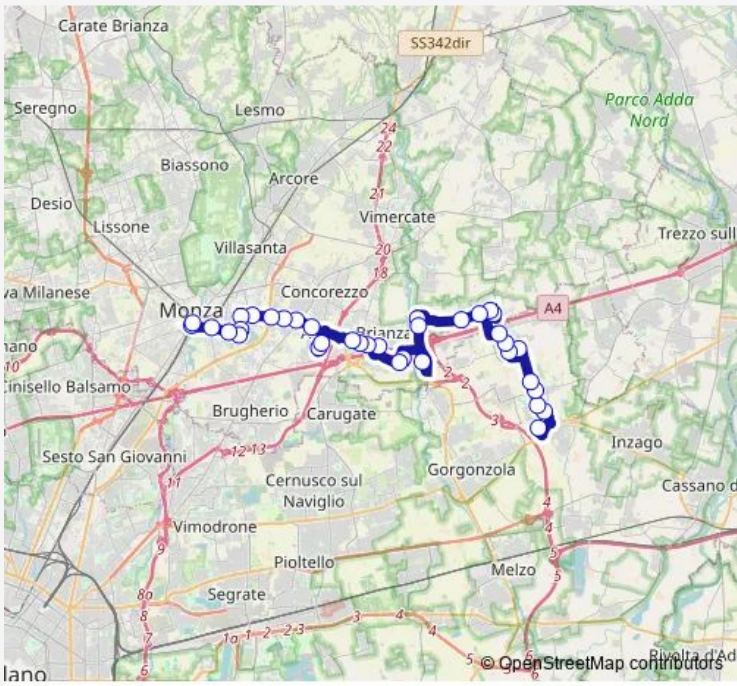

# Bus Z314 Gessate M2 - Monza Fs

[Go to website](#)

**Direction**  
 Monza FS (P.ta Castello) — Gessate M2  
 35 stops  
[Open route schedule](#)

- Monza FS (P.ta Castello)
- Monza FS (P.ta Castello)
- Monza (P.ta Castello)
- V.le Foscolo Via Mentana (Monza)
- V.le Foscolo Via Pascoli (Monza)
- V.le Foscolo Via Sangalli (Monza)
- P.za Cimitero (Monza)
- Via Cederna Via Oriani (Monza)
- Via Cederna Via Canesi (Monza)
- V.le Sicilia Via Usuelli (Monza)
- V.le Sicilia Via Stucchi (Monza)
- V.le Sicilia Via Pompei (Monza)
- S.P.Monza-Melzo Via Adda (Monza)
- S.P.13 Via D'Azeglio (Concorezzo)
- Via Matteotti Via M. D'Agrate (Agrate B.)
- Via Matteotti Via Lecco (Agrate B.)
- Via Matteotti Via Lecco (Agrate B.)
- Via Vitt. Emanuele Via Donatello (Caponago)
- Via L.Simonetta Via Da Vinci (Caponago)
- Via Pellico V.le Liberta' (Caponago)
- Via Filzi Via Damiano Chiesa (Agrate B.)

Route schedule  
 Monza FS (P.ta Castello) — Gessate M2

Monday	05:50-06:20
Tuesday	05:50-06:20
Wednesday	05:50-06:20
Thursday	05:50-06:20
Friday	05:50-06:20
Saturday	—
Sunday	—

Route info  
 Direction: Monza FS (P.ta Castello)  
 Stops: 35  
 Trip Duration: 0 hour 57 min