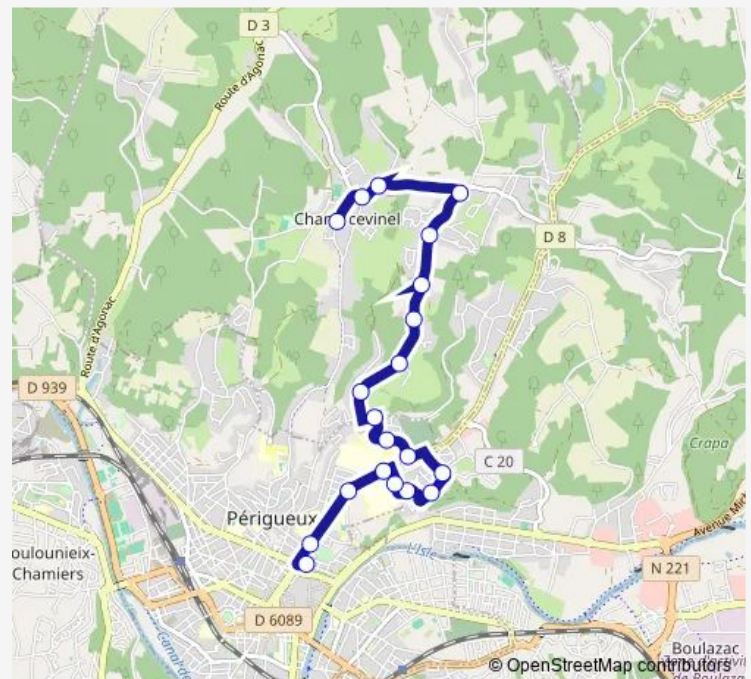

## Bus K2 Ligne K2

[Go to website](#)

### Direction

Tourny — Champcevinel Bourg

20 stops

[Open route schedule](#)

- Tourny
- Médiathèque
- Les Lilas Hôpital
- Maison de retraite Parrot
- Les Roses
- Les Arums
- Les Hortensias
- Les Romains Écoles
- Trélassac Les Romains
- Pierre de Coubertin
- Les Mazades
- Les Mazades Hautes
- Puy Roger
- Penlèbre
- Bonneau
- Couture
- Majoulet
- Beausoleil
- Majoral Fournier
- Champcevinel Bourg

### Route info

Direction: Tourny

Stops: 20

Trip Duration: 0 hour 26 min

K2 — Ligne K2

## Direction

Champcevinel Bourg — Tourny

20 stops

[Open route schedule](#)

Champcevinel Bourg

Le Lac

Beausoleil

Majoulet