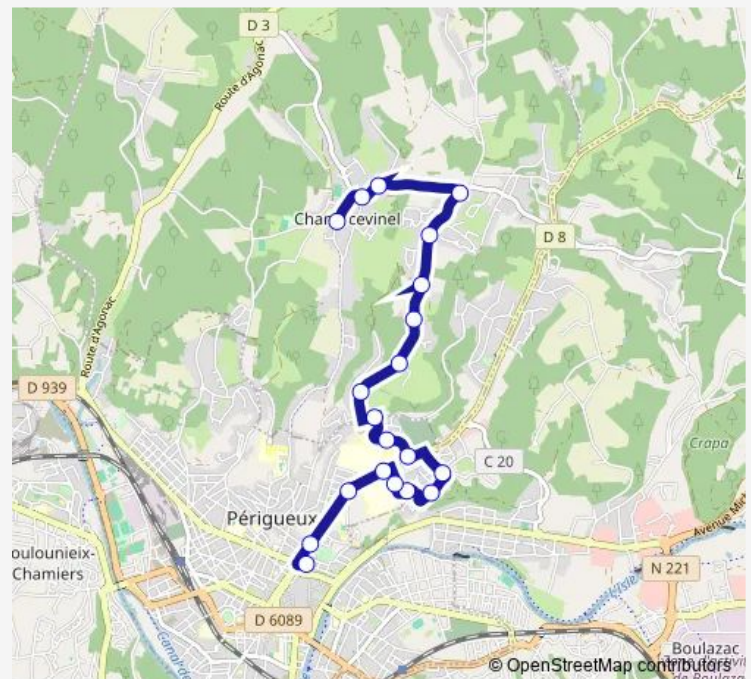

Bus K2 Ligne K2

[Go to website](#)

Direction

Tourny — Champcevinel Bourg

20 stops

[Open route schedule](#)

- Tourny
- Médiathèque
- Les Lilas Hôpital
- Maison de retraite Parrot
- Les Roses
- Les Arums
- Les Hortensias
- Les Romains Écoles
- Trélassac Les Romains
- Pierre de Coubertin
- Les Mazades
- Les Mazades Hautes
- Puy Roger
- Penlèbre
- Bonneau
- Couture
- Majoulet
- Beausoleil
- Majoral Fournier
- Champcevinel Bourg

Route schedule

Tourny — Champcevinel Bourg

Monday	07:32-18:45
Tuesday	07:32-18:45
Wednesday	07:32-18:45
Thursday	07:32-18:45
Friday	07:32-18:45
Saturday	08:43-18:43
Sunday	08:43-18:43

Route info

Direction: Tourny

Stops: 20

Trip Duration: 0 hour 26 min

K2 — Ligne K2

Direction

Champcevinel Bourg — Tourny

20 stops

[Open route schedule](#)

Champcevinel Bourg

Thursday 07:16-18:20

Friday 07:16-18:20

Saturday 08:09-18:11

Sunday 08:09-18:11

Route info

Direction: Champcevinel Bourg

Stops: 20

Trip Duration: 0 hour 22 min