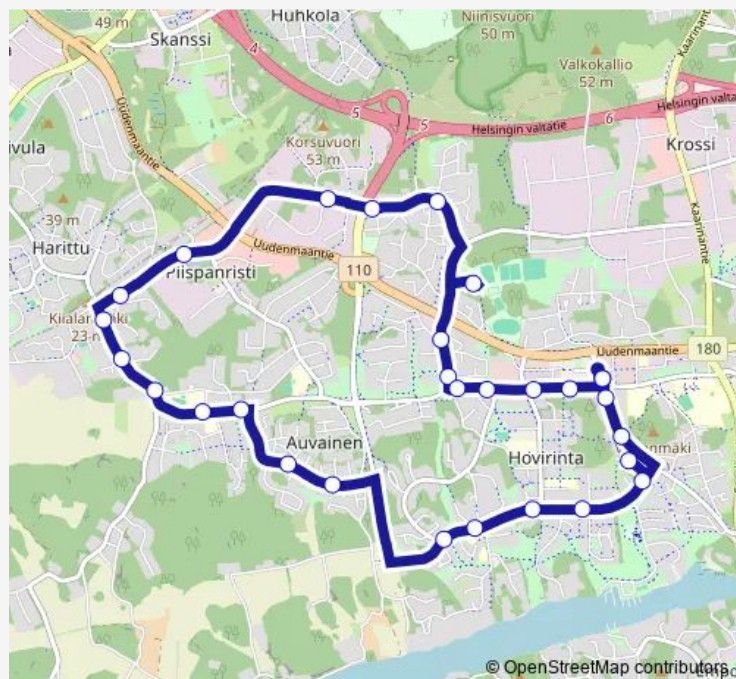

### Direction

Kaarina — Kaarina

29 stops

[Open route schedule](#)

- Kaarina
- Kaarinan palolaitos
- Kaarinan uimahalli
- Kaarinan uimahallin piha
- Uimahallintie
- Emännänkatu
- Hovirinnantie
- Luhtikatu
- Rälssikatu
- Lahntie
- Lohitie
- Saukonkatu
- Vaarniemi
- Marsukatu
- Kuovinkatu
- Rauvolantie
- Kairiskulma
- Hartwall
- Jousitie
- Urakkatie
- Betonimiehenkatu

### Route schedule

Kaarina — Kaarina

Monday	07:45-15:15
Tuesday	07:45-15:15
Wednesday	07:45-15:15
Thursday	07:45-15:15
Friday	07:45-15:15
Saturday	13:15-14:15
Sunday	—

### Route info

Direction: Kaarina

Stops: 29

Trip Duration: 0 hour 25 min

Kaarinan jäähalli

Pohjanpelto

Suitsikatu

Hakalanmäki

## Direction

Kaarina — Kaarina

23 stops

[Open route schedule](#)

Kaarina

Viipurintie

Vättilänkatu

Monitoimikeskus Tikli