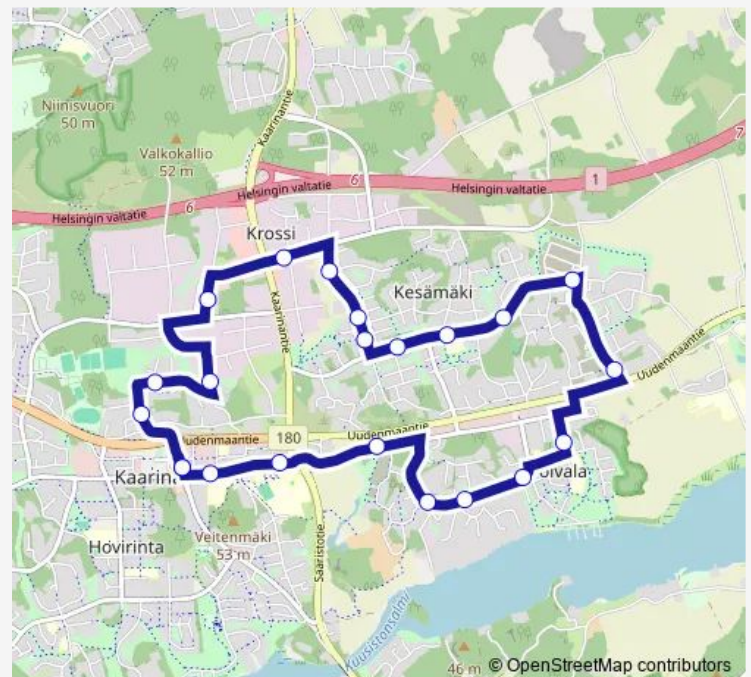

Saturday 09:15-15:15

Sunday —

Route info

Direction: Kaarina

Stops: 29

Trip Duration: 0 hour 25 min

Kaarinan jäähalli

Pohjanpelto

Suitsikatu

Hakalanmäki

Katariinanniitty

Hovipojankuja

Oskarinaukio

Kaarina

Direction

Kaarina — Kaarina

22 stops

[Open route schedule](#)

Kaarina

Viipurintie

Vättilänkatu

Monitoimikeskus Tikli

Kuljettajankatu

Niemeläntie