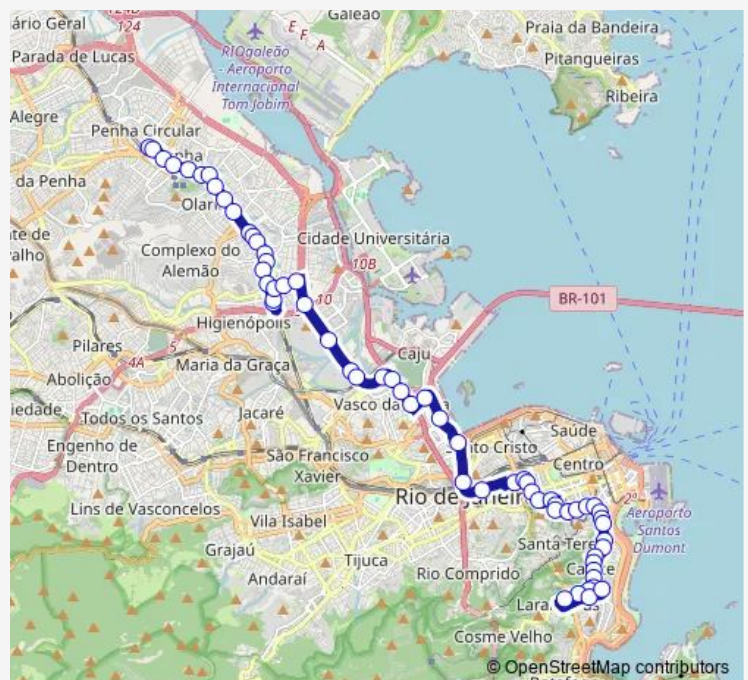

Ponto Final: Penha : Viaduto Luiz Carlos da Vila (Linha 497)

Aurora

Conde de Agrolongo

Estação Penha : Norte

Tenente Araquém Batista

Curua

Praça Marechal Maurício Cardoso

Filomena Nunes

Estação Olaria

João Silva

Estação Ramos : Norte

Amarelinho de Ramos

Sargento Pinto de Oliveira

Barros Barreto

Cardoso de Moraes

Praça Lopes Ribeiro

Cardoso de Moraes

Olga

Olga

Faculdade Unisuam

Route schedule

Ponto Final: Penha : Viaduto Luiz Carlos da Vila (Linha 497) — Ponto Final: Largo do Machado (Rua do Catete)

Monday	00:00
Tuesday	00:00
Wednesday	00:00
Thursday	00:00
Friday	00:00
Saturday	00:00
Sunday	00:00

Route info

Direction: Ponto Final: Penha : Viaduto Luiz Carlos da Vila (Linha 497)

Stops: 62

Trip Duration: 0 hour 48 min

SN497 — Penha - Largo do Machado

Bruxelas

Roma

Linha Amarela - Saída 9