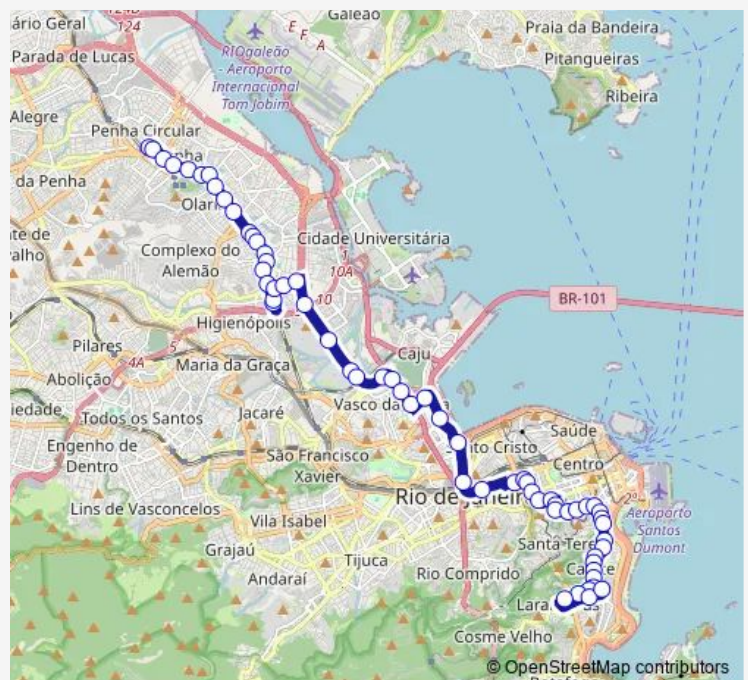

Ponto Final: Penha : Viaduto Luiz Carlos da Vila (Linha 497)

Aurora

Conde de Agrolongo

Estação Penha : Norte

Tenente Araquém Batista

Curua

Praça Marechal Maurício Cardoso

Filomena Nunes

Estação Olaria

João Silva

Estação Ramos : Norte

Amarelinho de Ramos

Sargento Pinto de Oliveira

Barros Barreto

Cardoso de Moraes

Praça Lopes Ribeiro

Cardoso de Moraes

Olga

Olga

Faculdade Unisuam

Route schedule

Ponto Final: Penha : Viaduto Luiz Carlos da Vila (Linha 497) — Ponto Final: Largo do Machado (Rua do Catete)

Monday	00:00
Tuesday	00:00
Wednesday	00:00
Thursday	00:00
Friday	00:00
Saturday	00:00
Sunday	00:00

Route info

Direction: Ponto Final: Penha : Viaduto Luiz Carlos da Vila (Linha 497)

Stops: 62

Trip Duration: 0 hour 54 min

Sn497 — Penha - Largo do Machado

Bruxelas

Roma

Linha Amarela - Saída 9