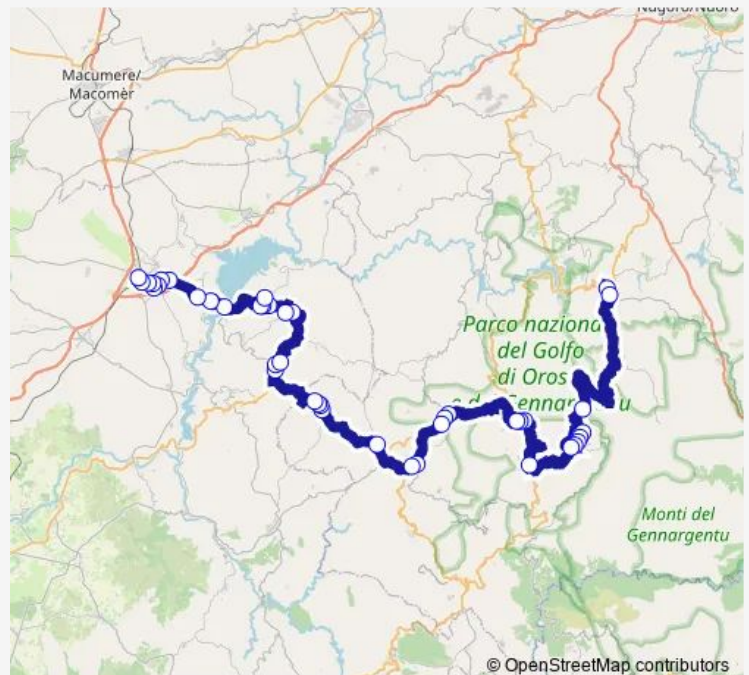

Tonara VIA Monsignor Tore 89

Tonara VIA Monsignor Tore

Sorgono Corso IV Novembre-Liceo

Sorgono Piazza Vittoria-Chiesa

Sorgono Ospedale SAN Camillo

Atzara VIA Vittorio Emanuele 75

Atzara SP 61

SAN Mauro

## Route info

Direction: Fonni VIA DON Burrai

Stops: 44

Trip Duration: 2 hour 49 min

Linea 502 — Fonni - Desulo - Sorgono - Abbasanta

Ortueri Piazza Marconi

Ortueri Piazza Martiri

Ortueri Corso Umberto I 197

Neoneli VIA Roma-VIA Umberto

Neoneli VIA Roma 98

Neoneli VIA Roma 166

Nughedu Santa Vittoria VIA Berlinguer 2

Nughedu Santa Vittoria

Sorradile Sp15 KM 61.700

Sorradile

Sorradile Corso Umberto I 10

Sorgono Fronte Piazza Vittoria-Chiesa

Sorgono Corso IV Novembre-Liceo

Tonara VIA Monsignor Tore

Tonara VIA Monsignor Tore 89

Tonara SS 295

Bivio Montecorte

Desulo VIA Cagliari FR. 126

Desulo VIA Cagliari 48