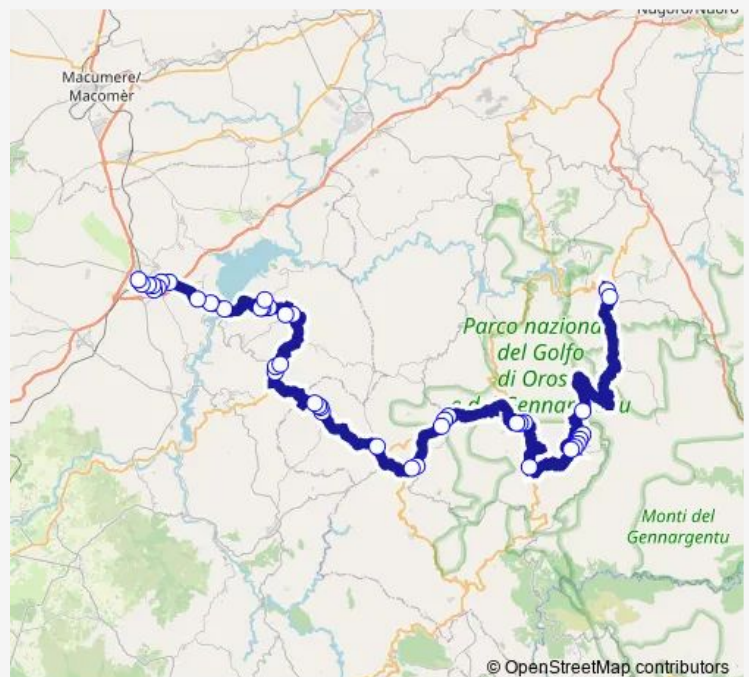

Bivio Montecorte

Tonara SS 295

Tonara VIA Monsignor Tore 89

Tonara VIA Monsignor Tore

Sorgono Corso IV Novembre-Liceo

Sorgono Piazza Vittoria-Chiesa

Sorgono Ospedale SAN Camillo

Atzara VIA Vittorio Emanuele 75

Thursday 04:55-17:25

Friday 04:55-17:25

Saturday 04:55-17:25

Sunday —

Route info

Direction: Fonni VIA DON Burrai

Stops: 44

Trip Duration: 2 hour 49 min

Linea 502 — Fonni - Desulo - Sorgono - Abbasanta

Ortueri Piazza Marconi

Ortueri Piazza Martiri

Ortueri Corso Umberto I 197

Neoneli VIA Roma-VIA Umberto

Neoneli VIA Roma 98

Neoneli VIA Roma 166

Nughedu Santa Vittoria VIA Berlinguer 2

Tonara VIA Monsignor Tore

Tonara VIA Monsignor Tore 89

Tonara SS 295

Bivio Montecorte

Desulo VIA Cagliari FR. 126

Desulo VIA Cagliari 48

Desulo VIA Lamarmora 25

Desulo VIA Lamarmora 151