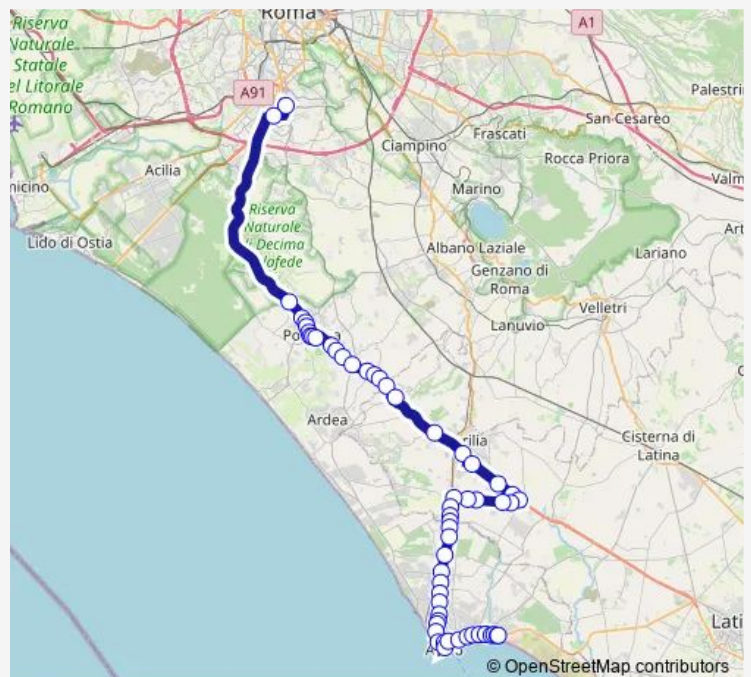

Direction

Roma | Laurentina (Metro B) # f2693 — Nettuno | Autostazione # f00094

57 stops

[Open route schedule](#)

- Roma | Laurentina (Metro B) # f2693
- Roma | Ospedale Sant'Eugenio # f2695
- Pomezia | Via Pontina (Monte d'Oro) # f2707
- Pomezia | Via Pontina (Italchimici) # f2709
- Pomezia | Via Roma Via Pontina # f12463
- Pomezia | Via Roma Via Manara # f12464
- Pomezia | Piazza Indipendenza # f12624
- Pomezia | Via Virgilio # f12625
- Pomezia | Via Cincinnato # f12626
- Pomezia | Via Fellini # f12627
- Pomezia | Via Pontina Vecchia, 1 # f2714
- Pomezia | Via Pontina Vecchia Via Santa Procula # f2715
- Pomezia | Via Pontina Vecchia, 55 # f2716
- Ardea | Via Pontina Vecchia Via Laurentina # f2717
- Ardea | Via Pontina Vecchia km 35.600 # f2718
- Ardea | Via Pontina Vecchia Via Pescarella # f2719
- Ardea | Via Pontina Vecchia Via Madonnina # f2720
- Aprilia | Via Pontina Vecchia (Torre Bruna) # f2721
- Aprilia | Via Rutuli (Casalazzara) # f2722
- Aprilia | Via Pontina Via Vallelata # f2724
- Aprilia | Via Pontina (Carroceto) # f2738

Route schedule

Roma | Laurentina (Metro B) # f2693 — Nettuno | Autostazione # f00094

Monday	13:35
Tuesday	13:35
Wednesday	13:35
Thursday	13:35
Friday	13:35
Saturday	13:35
Sunday	—

Route info

Direction: Roma | Laurentina (Metro B) # f2693

Stops: 57

Trip Duration: 1 hour 50 min

Roma Laurentina - Nettuno # Cn912d

Aprilia | Via Pontina Via Cagliari # f2739

Aprilia | Via Pontina Via Campo # f2740

Aprilia | Via Pontina (Genio Civile) # f2741

Aprilia | Via Pontina Via Selciatella # f2742