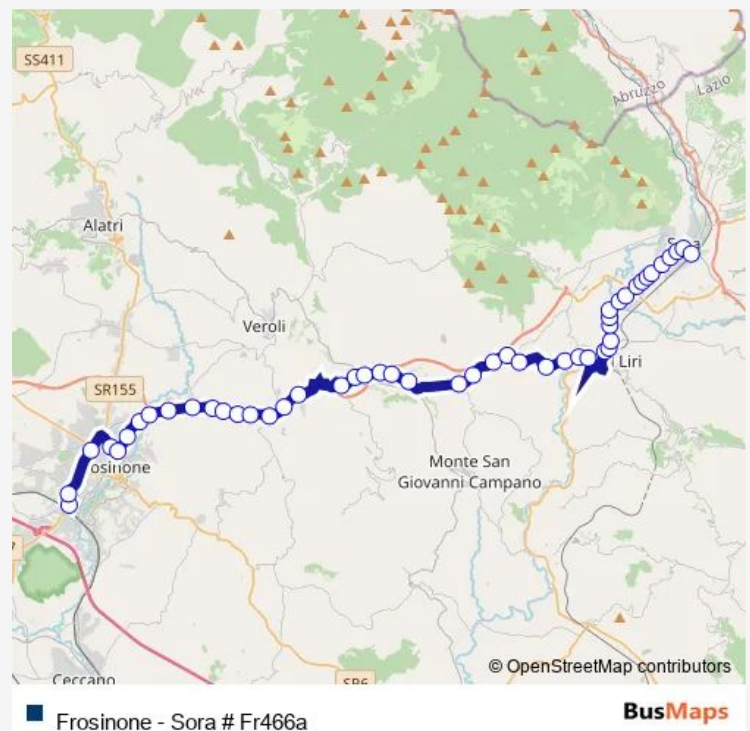

Frosinone | Via Tiburtina Via Lago Maggiore # f3479

Frosinone | Ist. Superiore Angeloni # f5616

Frosinone | Via Mária Via Plinio # f5617

Frosinone | Via Mária Via Cona # f5618

Veroli | Morate # f5619

Veroli | Via Mária (Svincolo Superstrada) # f5620

Frosinone | Piazza Pertini # f3486 — Sora | Stazione FS # f5890

Monday —

Tuesday —

Wednesday —

Thursday —

Friday —

Saturday —

Sunday

13:20-19:20

Route info

Direction: Frosinone | Piazza Pertini # f3486

Stops: 49

Trip Duration: 1 hour 0 min

Veroli | Via Mária Via Santa Maria # f5866

Veroli | Abbazia di Casamari # f5867

Monte S. Giovanni C. | Porrino # f5869

Isola Liri | Via Roma Via Madonna Neve # f5875

Isola Liri | Via Roma Via Granciarà # f5876

Isola Liri | Largo Bottaro # f5877

Isola Liri | Largo Tavernanova # f5879

Isola Liri | Via Tavernanova Via Cataldi # f5880