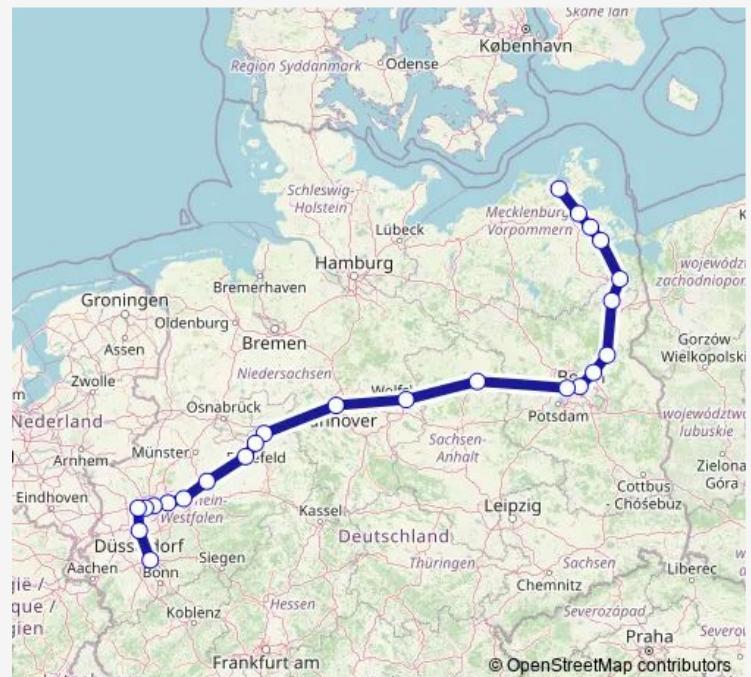

Züssow

Anklam

Pasewalk

Prenzlau

Eberswalde Hbf

Bernau(b Berlin)

Berlin Gesundbrunnen

Berlin-Spandau

Stendal

Wolfsburg Hbf

Hannover Hbf

Herford

Bielefeld Hbf

Gütersloh Hbf

Hamm(Westf)

Dortmund Hbf

Bochum Hbf

Essen Hbf

Mülheim(Ruhr)Hbf

Route schedule

Stralsund Hbf — Köln Hbf

| | |
|-----------|-------------|
| Monday | — |
| Tuesday | 15:12 |
| Wednesday | 15:12 |
| Thursday | — |
| Friday | — |
| Saturday | — |
| Sunday | 14:48-15:12 |

Route info

Direction: Stralsund Hbf

Stops: 24

Trip Duration: 8 hour 7 min

■ IC 2427

BusMaps

Duisburg Hbf

Düsseldorf Hbf