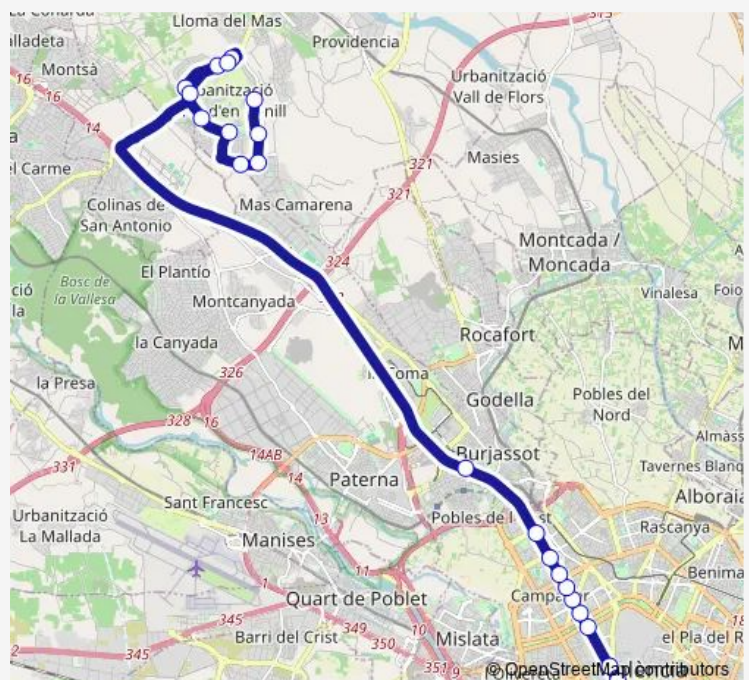

### Route schedule

Gran Vía Ramón y Cajal - C/ Bailén [València] — C/ Oroneta, 8 - C/ Cotoliu [Bétera]

Monday	08:15-13:55
Tuesday	08:15-13:55
Wednesday	08:15-13:55
Thursday	08:15-13:55
Friday	08:15-13:55
Saturday	—
Sunday	—

### Route info

Direction: Gran Vía Ramón y Cajal - C/ Bailén [València]

Stops: 22

Trip Duration: 0 hour 44 min

■ L135A — València – Torre en Conill

C/ Oroneta - Balsa de riego [Bétera]

C/ Oroneta, 61 - C/ Alligot [Bétera]

## Direction

C/ Oroneta, 8 - C/ Cotoliu [Bétera] — Gran Vía Ramón y Cajal - C/ Bailén [València]

21 stops

[Open route schedule](#)

C/ Oroneta, 8 - C/ Cotoliu [Bétera]

C/ Oroneta, front 61 - C/ Alligot [Bétera]

## Route info

Direction: C/ Oroneta, 8 - C/ Cotoliu [Bétera]

Stops: 21

Trip Duration: 0 hour 45 min

L135A Bus time schedules and route maps are available in an offline PDF at [busmaps.com](https://busmaps.com). Use the [busmaps.com](https://busmaps.com) website to see live bus times, train schedule or subway schedule, and step-by-step directions for all public transit in Valencia