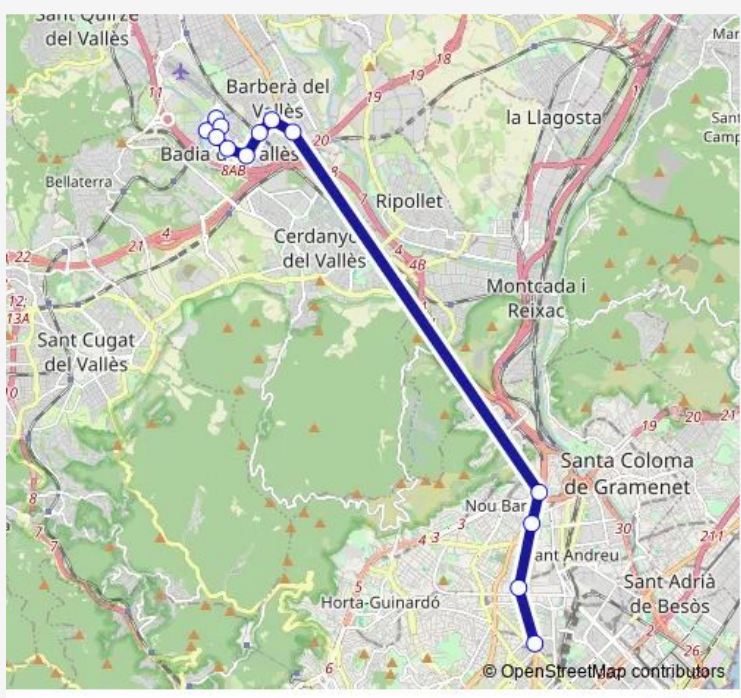

Bus L0050 (A2) Badia del V.-Barberà del V.-Barcelona

[Go to website](#)

Direction
 Sant Pau de Riu-sec (Ikea) — av. Meridiana - c. Felip II (Sagrera)

13 stops

[Open route schedule](#)

- Sant Pau de Riu-sec (Ikea)
- Sant Pau de Riu-sec (la Rodona)
- c. Tibidabo - c. Montseny
- c. Infants - c. Porto
- c. Burgos - c. Bética (Parròquia)
- av. Costa Brava - Glorieta Alió (D) Mb0359
- c. Urgell - rda. Catalunya (D)
- rda. Est - pg. Dr. Moragas (D)
- ctra. Barcelona - c. Girona
- av. Meridiana - c. s'Agaró
- av. Meridiana - av. Rio de Janeiro
- Barcelona Sant Andreu (estació d'autobusos)
- av. Meridiana - c. Felip II (Sagrera)

Route schedule

Sant Pau de Riu-sec (Ikea) — av. Meridiana - c. Felip II (Sagrera)

Monday	04:30-22:30
Tuesday	04:30-22:30
Wednesday	04:30-22:30
Thursday	04:30-22:30
Friday	04:30-22:30
Saturday	04:55-22:20
Sunday	—

Route info

Direction: Sant Pau de Riu-sec (Ikea)

Stops: 13

Trip Duration: 0 hour 35 min

■ L0050 — (A2) Badia del V.-Barberà del V.-Barcelona **BusMaps**

Direction

Barcelona Sant Andreu (estació d'autobusos) — Sant Pau de Riu-sec (Ikea)

14 stops

[Open route schedule](#)

Barcelona Sant Andreu (estació d'autobusos)

av. Meridiana (pl. Mn. Clapés)

av. Meridiana - ctra. Ribes

ctra. Barcelona - c. Marie Curie

rda. Est - pg. Dr. Moragas (A)

c. Urgell - rda. Catalunya (A)