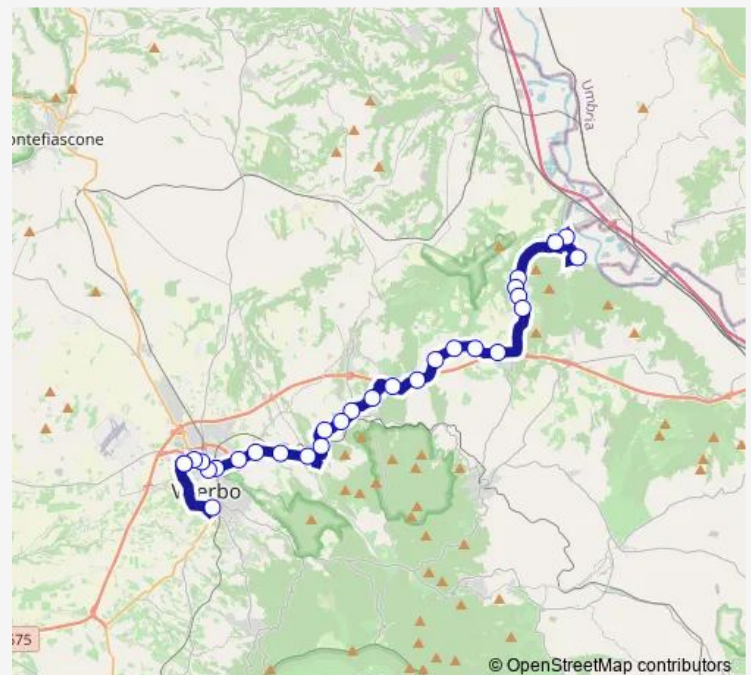

Viterbo | La Quercia # f1751

Route schedule

Bomarzo | Mugnano # f1997 — Viterbo | Riello # f641

Monday	06:50
Tuesday	06:50
Wednesday	06:50
Thursday	06:50
Friday	06:50
Saturday	07:00
Sunday	—

Route info

Direction: Bomarzo | Mugnano # f1997

Stops: 29

Trip Duration: 1 hour 0 min

Mugnano (VT) - Viterbo # Sr29a

Viterbo | Viale Trieste Via Granati # f1752

Viterbo | Viale Trieste Via Pola # f1753

Viterbo | Porta Fiorentina FS # f671

Viterbo | Largo Garbini # f672