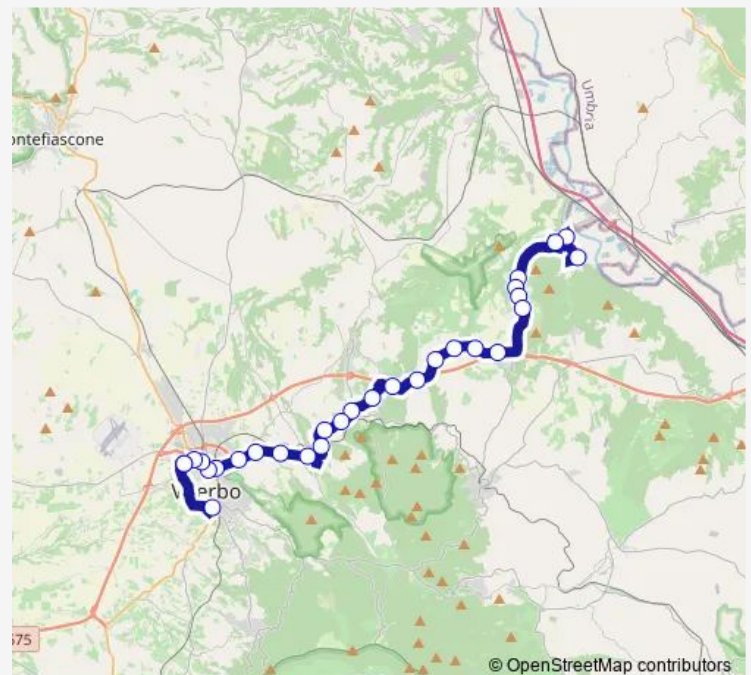

Saturday 07:00

Sunday —

Route info

Direction: Bomarzo | Mugnano # f1997

Stops: 29

Trip Duration: 1 hour 0 min

Mugnano (VT) - Viterbo # Sr29a

Viterbo | Viale Trieste Via Granati # f1752