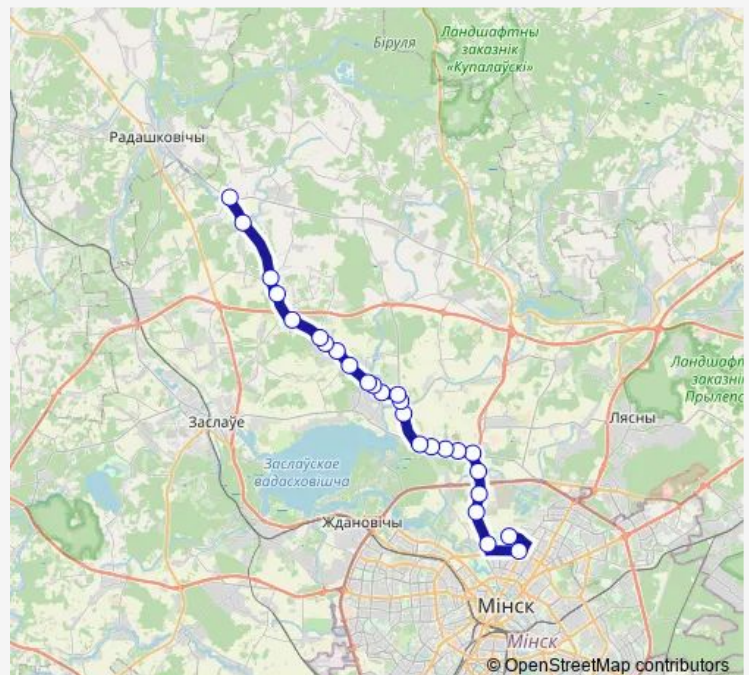

### Route schedule

ДС Карастояновой — Рогово

Monday 09:52-19:10

Tuesday —

Wednesday 09:52-19:10

Thursday 09:52-19:10

Friday —

Saturday —

### Route info

Direction: ДС Карастояновой

Stops: 26

Trip Duration: 1 hour 18 min

■ 340 (Минск - Рогово)

BusMaps

Сукавічы

Боўблі