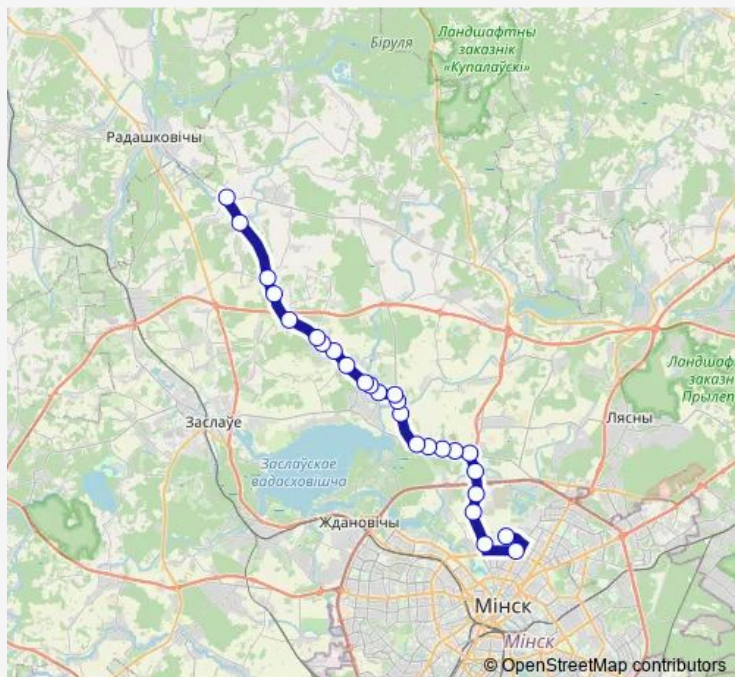

с/т Спектр

Навінка-2

Навінка

Route schedule

ДС Карастояновой — Рогово

Monday 09:52-19:10

Tuesday —

Wednesday 09:52-19:10

Thursday 09:52-19:10

Friday —

Saturday —

Sunday —

Route info

Direction: ДС Карастояновой

Stops: 26

Trip Duration: 1 hour 18 min

Route schedule

Рогава — ДС Карастояновой (высадка пассажиров)

Monday	11:30-20:25
Tuesday	—
Wednesday	11:30-20:25
Thursday	11:30-20:25
Friday	—
Saturday	—
Sunday	—

Route info

Direction: Рогава

Stops: 25

Trip Duration: 1 hour 19 min