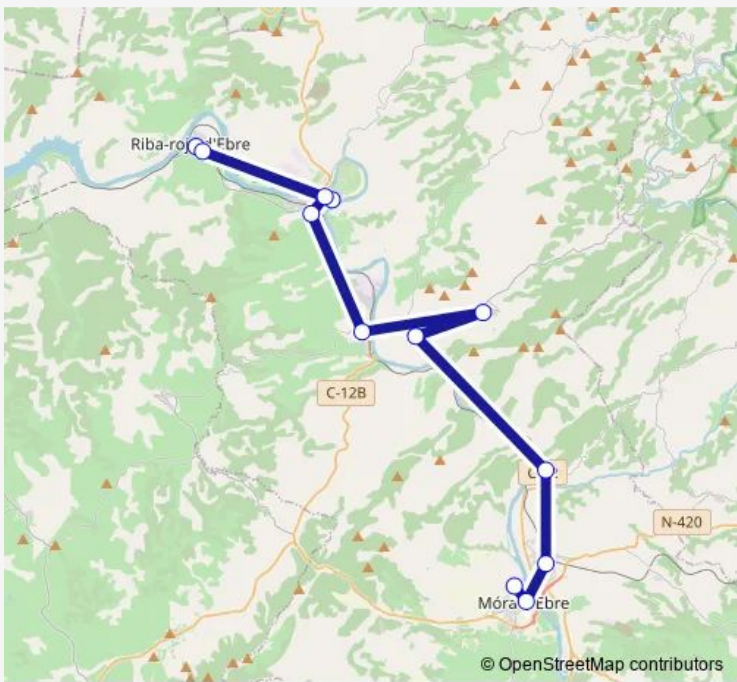

Bus L0599 Riba-roja d'Ebre-Móra d'Ebre (Hospital)

[Go to website](#)

Direction
 Hospital (C. Benet Messeguer marquesina) — C. de Santa Madrona - C. Major (marquesina)
 12 stops
[Open route schedule](#)

- Hospital (C. Benet Messeguer marquesina)
- Móra d'Ebre (estació d'autobusos)
- C.Mossen Cinto Verdaguer-C. la Industria(s/Garcia)
- Av. Priorat - Av. Ribera (marquesina)
- Av. de les Quatre barres, 3 (marquesina)
- Accés per T-714 - C. l'Horta (marquesina)
- Ctra. Camposines - Ctra. Fatarella (marquesina)
- C-12 - Av. Barcelona (Bassa Clotxes)
- C. Costa del Graner (marquesina-davant Oliflix)
- C. Sant Jordi, 22 (pal parada)
- C. de Berrús - Av. de Riba-roja
- C. de Santa Madrona - C. Major (marquesina)

Route info
 Direction: Hospital (C. Benet Messeguer marquesina)
 Stops: 12
 Trip Duration: 1 hour 10 min

■ L0599 — Riba-roja d'Ebre-Móra d'Ebre (Hospital) **BusMaps**

Direction

C. de Santa Madrona - C. Major (marquesina) — Hospital (C. Benet Messeguer marquesina)

12 stops

[Open route schedule](#)

C. de Santa Madrona - C. Major (marquesina)

Av. Riba-roja - C. Flix

C. Sant Jordi, 22 (pal parada)

C. Costa del Graner (marquesina-davant Oliflix)

C-12 - Av. Barcelona (Bassa Clotxes) sentit Ascó

Tuesday 05:30-19:35

Wednesday 05:30-19:35

Thursday 05:30-19:35

Friday 05:30-19:35

Saturday —

Sunday —

Route info

Direction: C. de Santa Madrona - C. Major (marquesina)