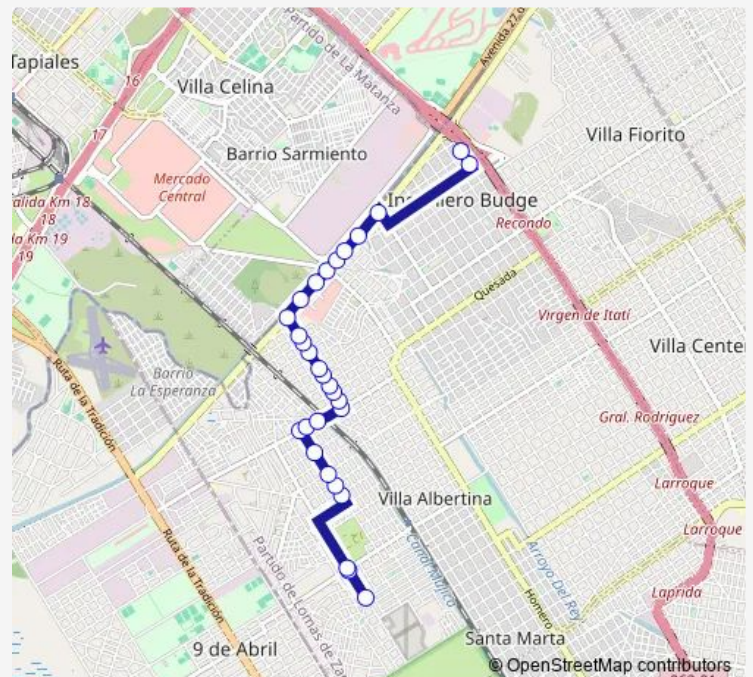

Isaac Newton 4701-4799

Isaac Newton 4801-4899

Camino DE LA Rivera SUD 2662

Camino DE LA Rivera SUD 2662

Route schedule

AV. CAP. GIACHINO 2000-2098 — Cosquín 2780

Monday 05:00-23:40

Tuesday 05:00-23:40

Wednesday 05:00-23:40

Thursday 05:00-23:40

Friday 05:00-23:40

Saturday 05:00-23:40

Sunday 05:00-23:40

Route info

Direction: AV. CAP. GIACHINO 2000-2098

Stops: 29

Trip Duration: 0 hour 28 min

532D — Jmldzm532

BusMaps

Camino DE LA Rivera SUD 2662

Camino DE LA Rivera SUD 2662

Camino DE LA Rivera SUD 2662

Camino DE LA Rivera SUD 2662

Camino DE LA Rivera SUD 2626