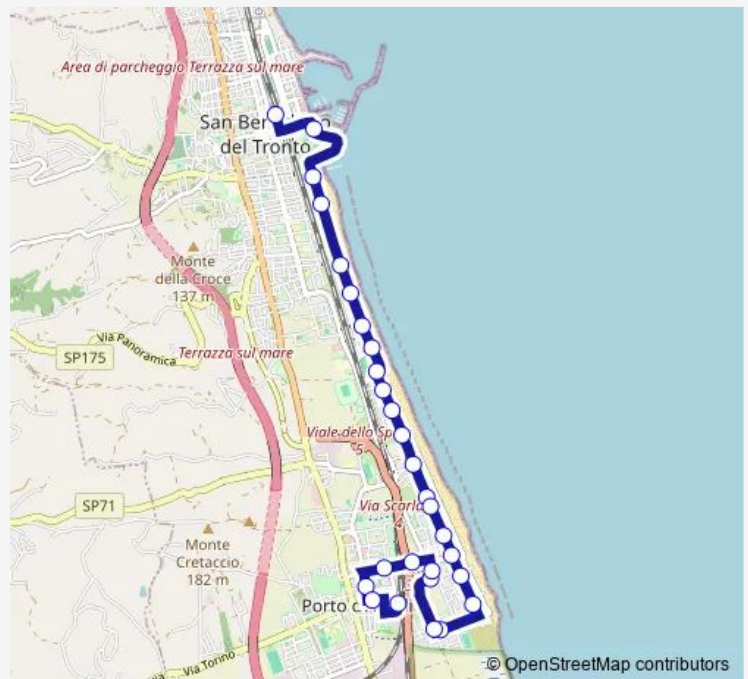

F.Ta 15 V.Dei Mille B. Colonna

F.Ta 16 V. DEI Mille B.Delle Rose

Tigre VIA Laureati

Pescheria VIA Laureati

VIA Fratelli Cervi

Route schedule

S. Benedetto DEL TR. - Stazione Ffss — Stazione DI Porto D'Ascoli

Monday	06:20-20:20
Tuesday	08:20-20:20
Wednesday	—
Thursday	08:20-20:20
Friday	—
Saturday	—
Sunday	06:20-20:20

Route info

Direction: S. Benedetto DEL TR. - Stazione Ffss

Stops: 28

Trip Duration: 0 hour 25 min

■ 2f — SAN Benedetto DEL Tronto FS-Lungomare-Sentina -VIA Turati-Porto D'Ascoli Fs

Circ. Sentina-V. Cacciatore

V.Buglione S. Elementare

VIA Colleoni Edicola

Porto D'Ascoli - VIA Mare

Porto D'Ascoli - VIA Mare EX- Florentia